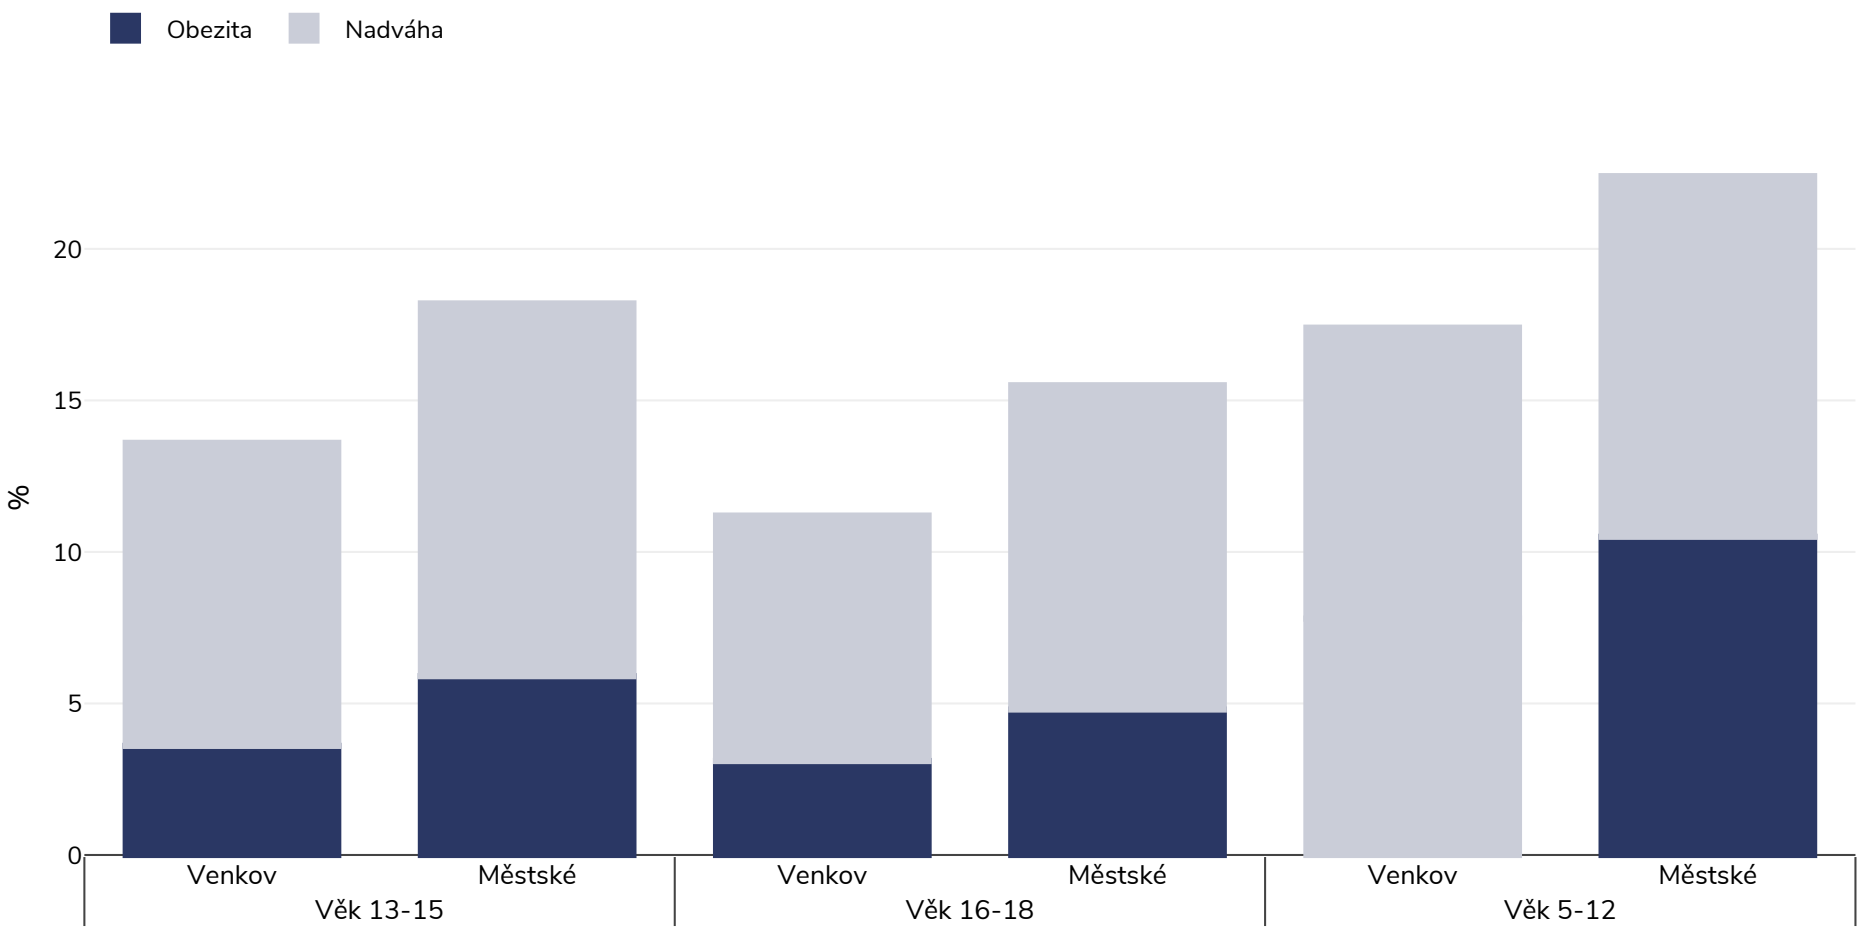

# Indonésie: Overweight/obesity by age and region

Děti, 2018

Typ průzkumu:	Naměřené
Velikost vzorku:	277528
Pokrytá oblast:	Národní
Reference:	Risikesdas 2018 available at <a href="http://labdata.litbang.kemkes.go.id/images/download/laporan/RKD/2018/Laporan_Nasional_RKD2018_FINAL.pdf">http://labdata.litbang.kemkes.go.id/images/download/laporan/RKD/2018/Laporan_Nasional_RKD2018_FINAL.pdf</a> (last accessed 11.05.2022)
Definice (k dispozici pouze v angličtině):	Z Score 1 - < 2 Overweight Z score > 2 Obesity
Cutoffs:	Other