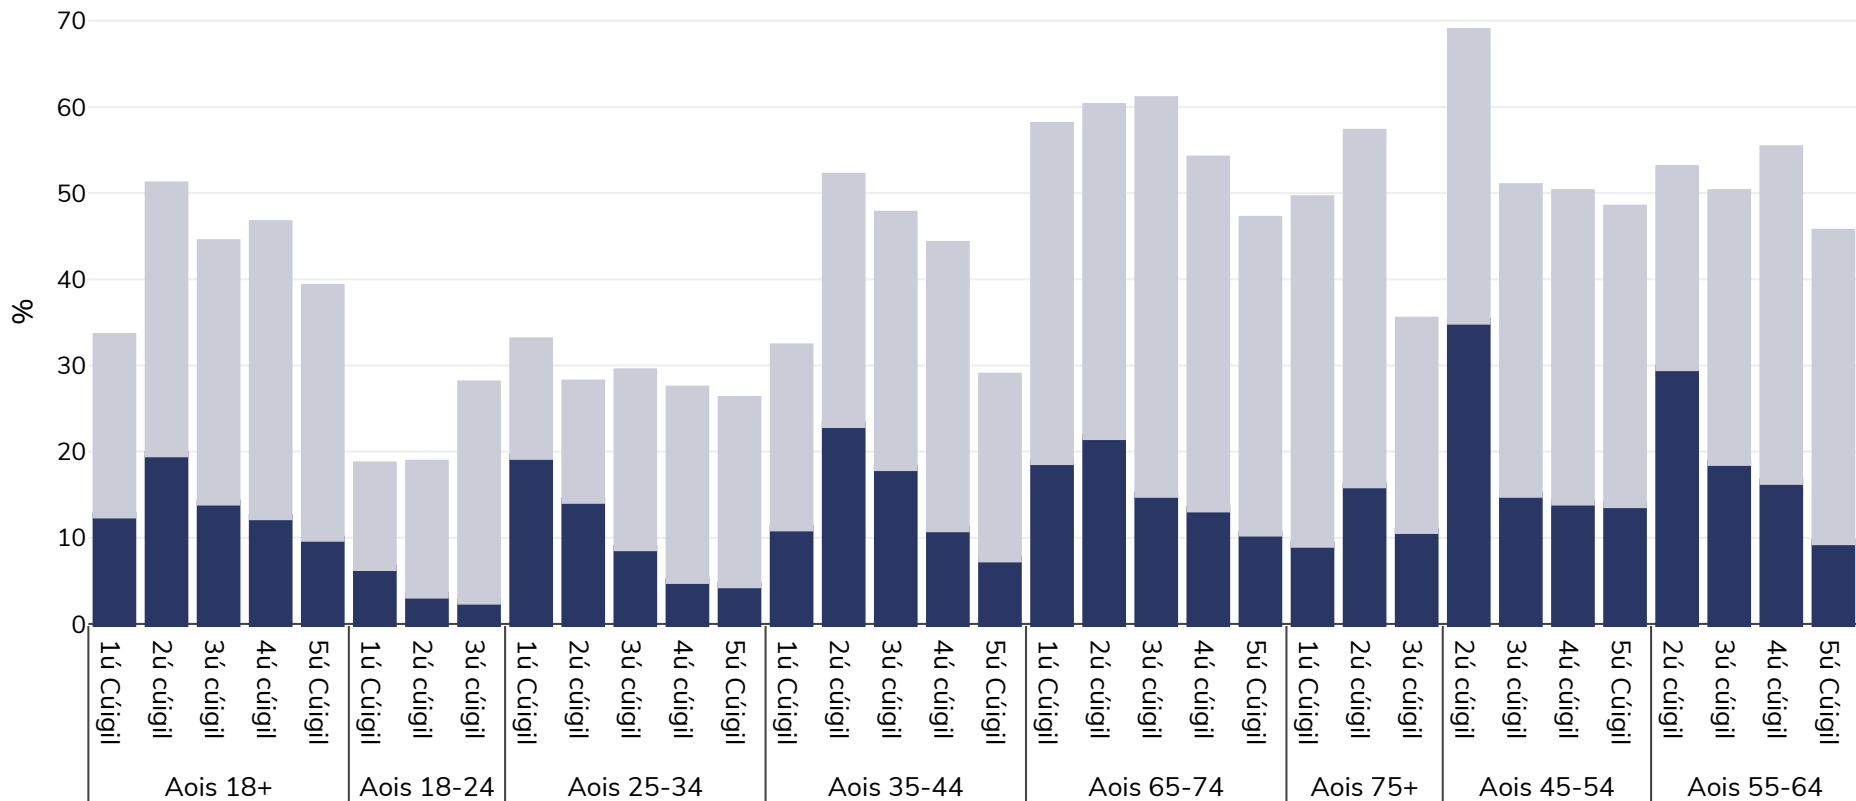

An tSualainn: Overweight/obesity by age and socio-economic group

Mná, 2014

■ Murtall ■ Rómheáchan

Cineál an tsuirbhé:

Féintuairiscithe

Ceantar Clúdaithe:

Náisiúnta

Tagairtí:

2014 Socio economic - http://appsso.eurostat.ec.europa.eu/nui/show.do?dataset=hlth_ehis_bm1i&lang=en (last accessed 25.08.20)

Mura gcuirtear a mhalairt in iúl, is ionann rómheáchan agus ICM idir 25kg agus 29.9kg/m², is ionann murtall agus ICM níos mó ná 30kg/m².