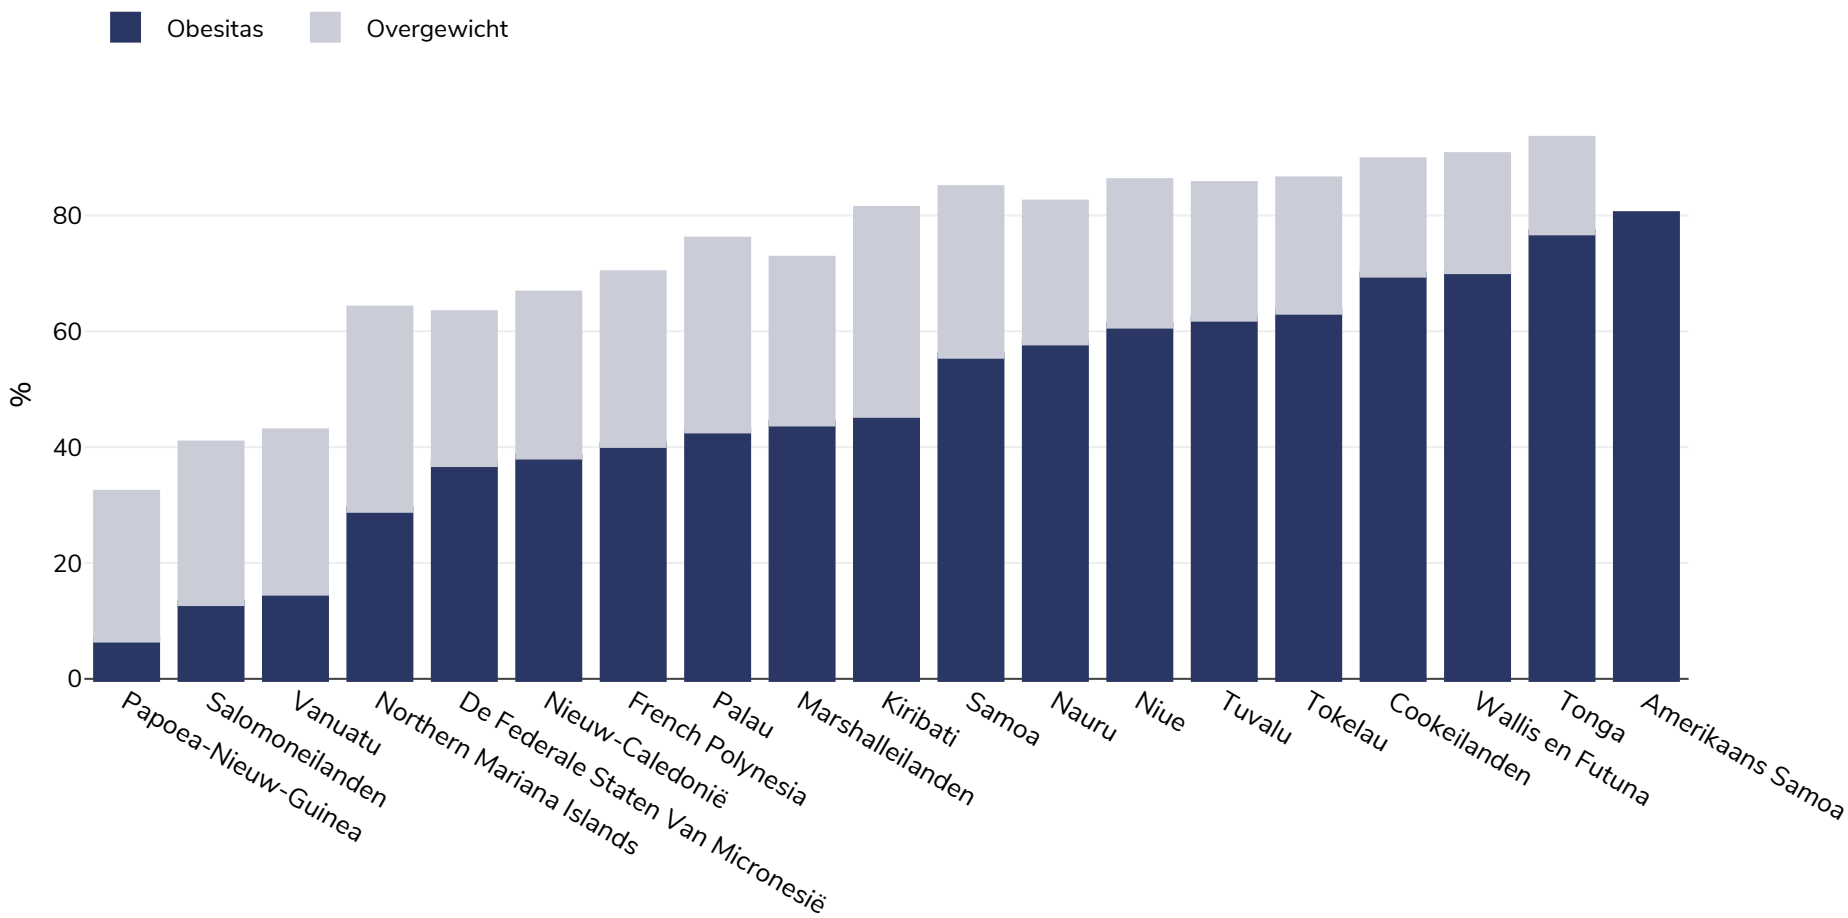

Pacific Community: Obesity prevalence

Volwassenenen

Notities (alleen beschikbaar in het Engels):

Different methodologies have been used to collect this data and so it is not strictly comparable.

Tenzij anders vermeld, verwijst overgewicht naar een BMI tussen 25 kg en 29,9 kg/m², obesitas verwijst naar een BMI van meer dan 30 kg/m².