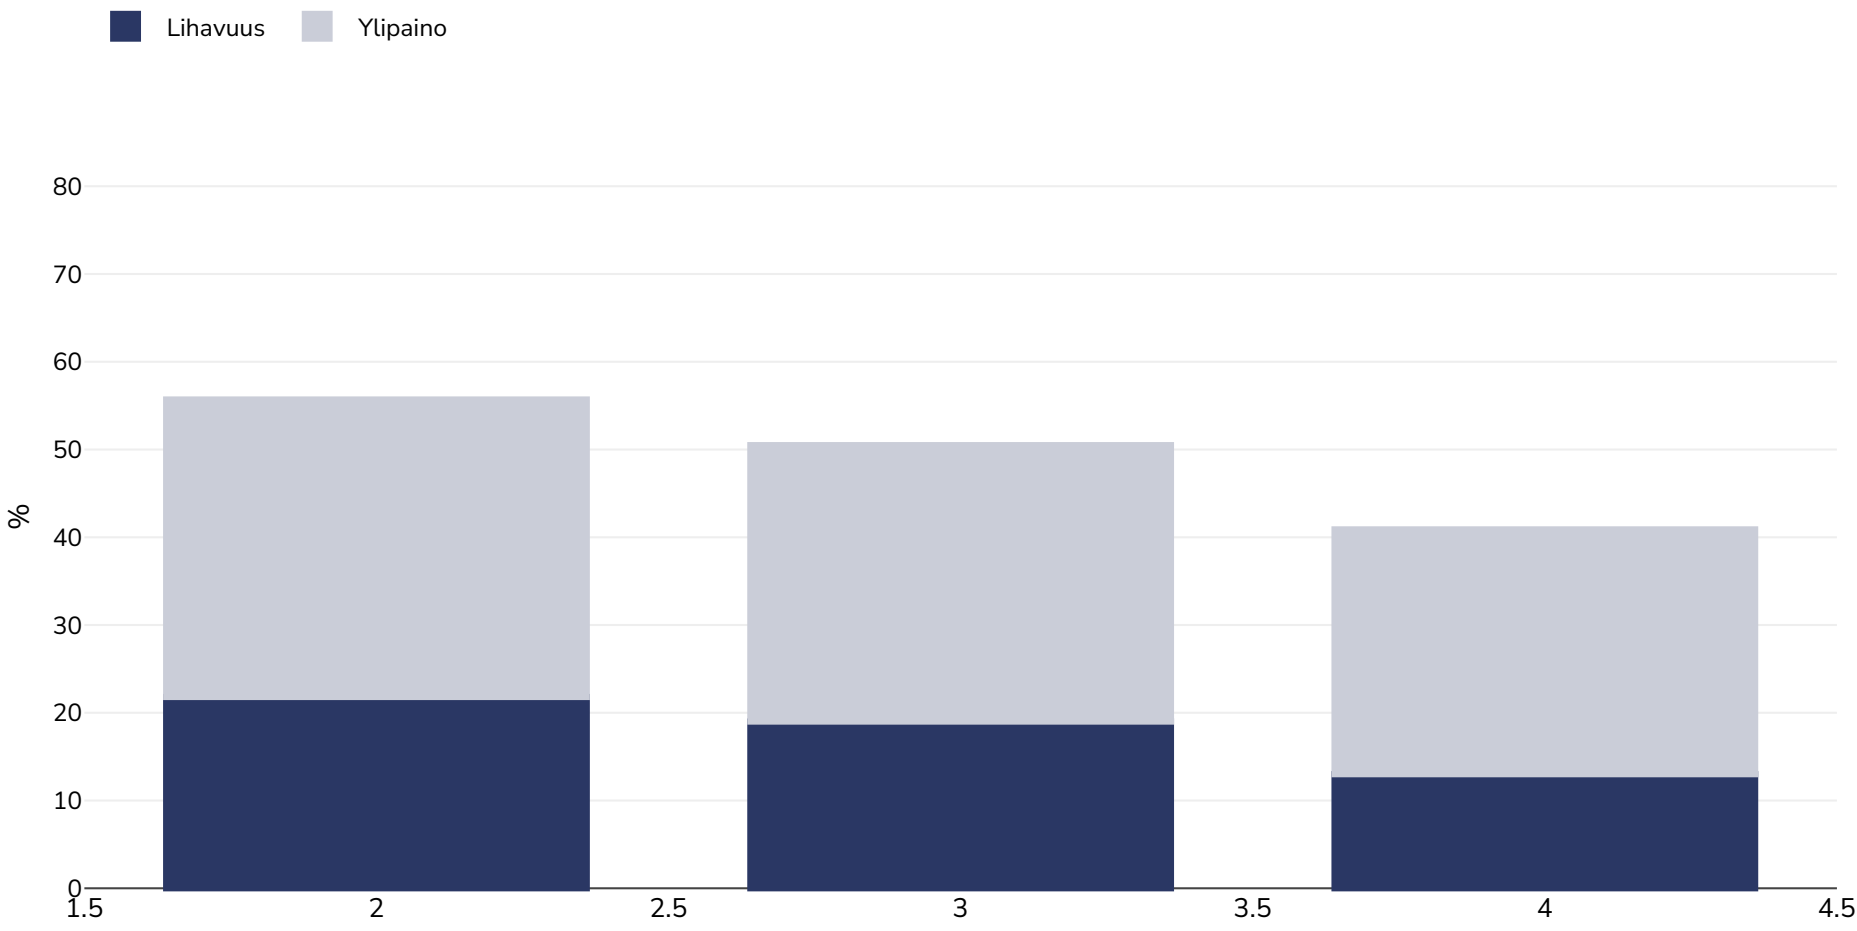

Espanja: Overweight/obesity by socio-economic group

Naiset, 2014

Tutkimustyyppi: Itse ilmoitettu

Ikä: 18+

Otoksen koko: Total sample number in EU: 35100 (Age 18+)

Peittoalue: Kansallinen

Viitteet: EUROSTAT Database: http://appsso.eurostat.ec.europa.eu/nui/show.do?dataset=hlth_ehis_bm1i&lang=en (last accessed 9 November 2016)

Huomiot: 1st Quintile (lowest income), 5th Quintile (highest income) Please note where data = zero, there were insufficient data.

Ellei toisin mainita, ylipaino viittaa kehon painoindeksiin 25–29,9 kg/m², lihavuus viittaa yli 30 kg/m²:n painoindeksiin.