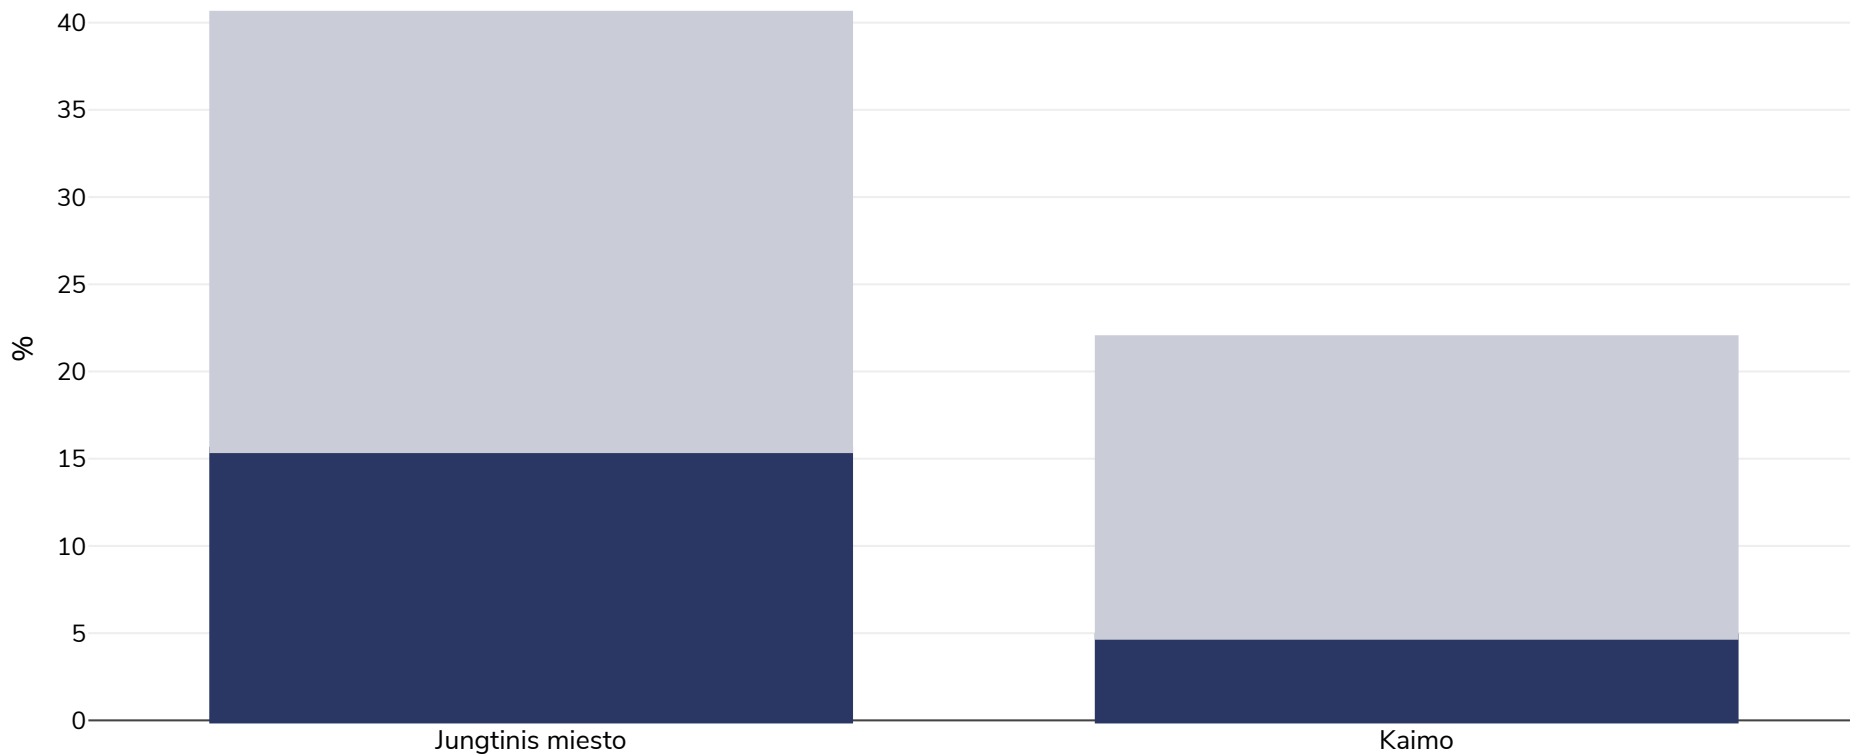

Kamerūnas: Overweight/obesity by region

Moterys, 2011

■ Nutukimas ■ Antsvoris

Tyrimo tipas: Išmatuotas

Amžius: 15-49

Imties dydis: 6980

Nuorodos: Institut National de la Statistique (INS) et ICF. International. 2012. Enquête Démographique et de Santé et à Indicateurs Multiples du Cameroun 2011. Calverton, Maryland, USA : INS et ICF International.

Jei nenurodyta kitaip, antsvoris reiškia KMI nuo 25 kg iki 29,9 kg/m², nutukimas – didesnį nei 30 kg/m² KMI..