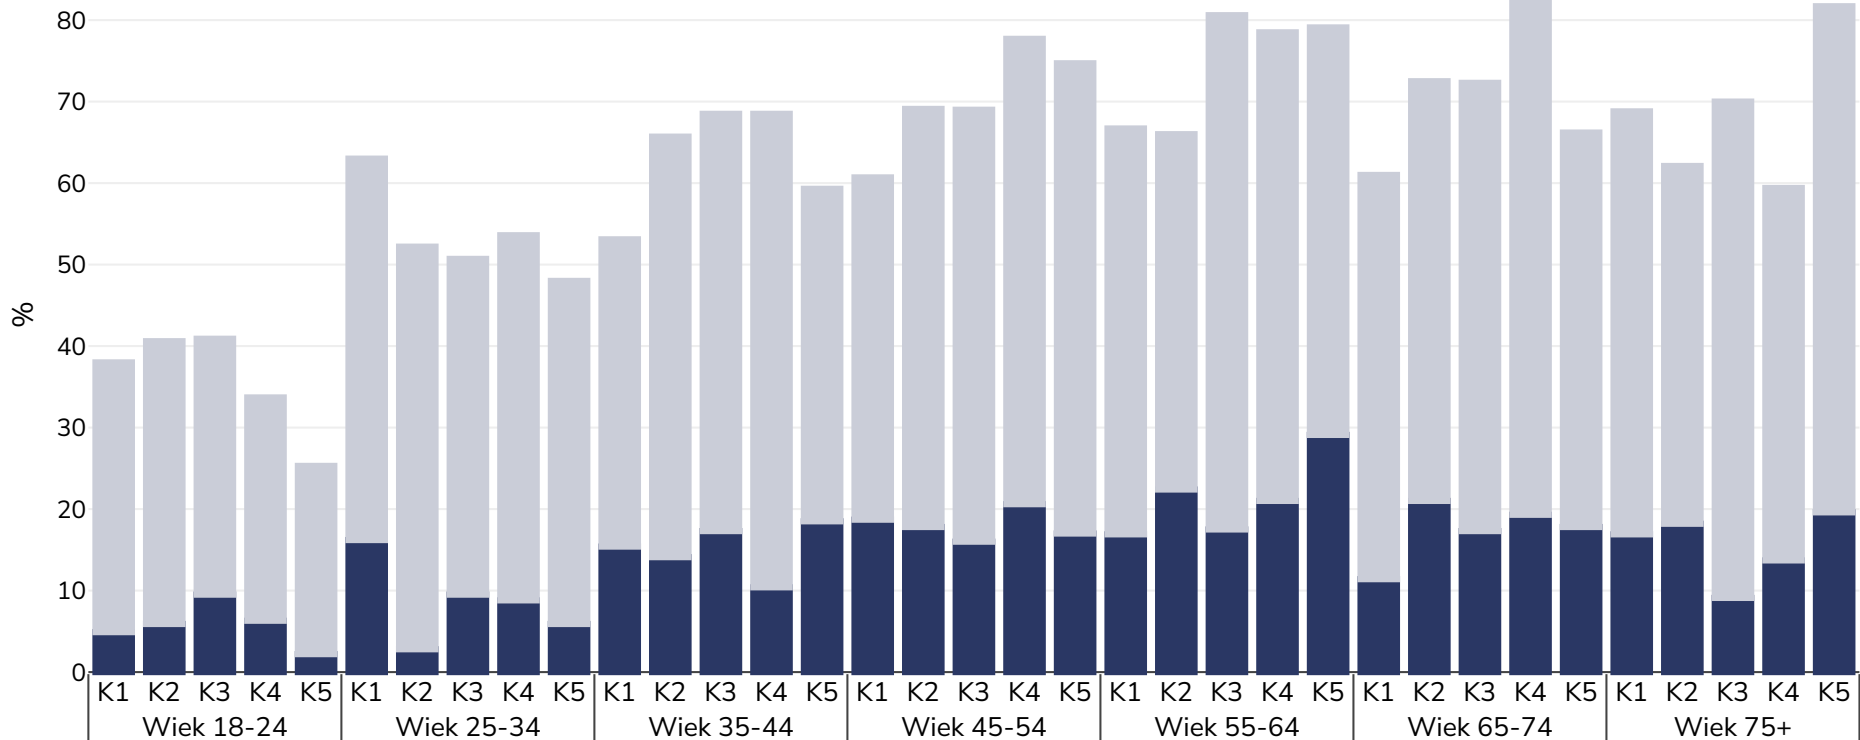

Bułgaria: Overweight/obesity by age and socio-economic group

Mężczyźni, 2019

■ Otyłość ■ Nadwaga

Typ ankiety: Dane deklarowane

Objęty obszar: Krajowe

Bibliografia: Eurostat 2019. Available at https://appsso.eurostat.ec.europa.eu/nui/show.do?dataset=hth_ehis_bm1i&lang=en (last accessed 09.08.21).

O ile nie zaznaczono inaczej, nadwaga odnosi się do BMI między 25 kg a 29,9 kg/m², otyłość odnosi się do BMI powyżej 30 kg/m².