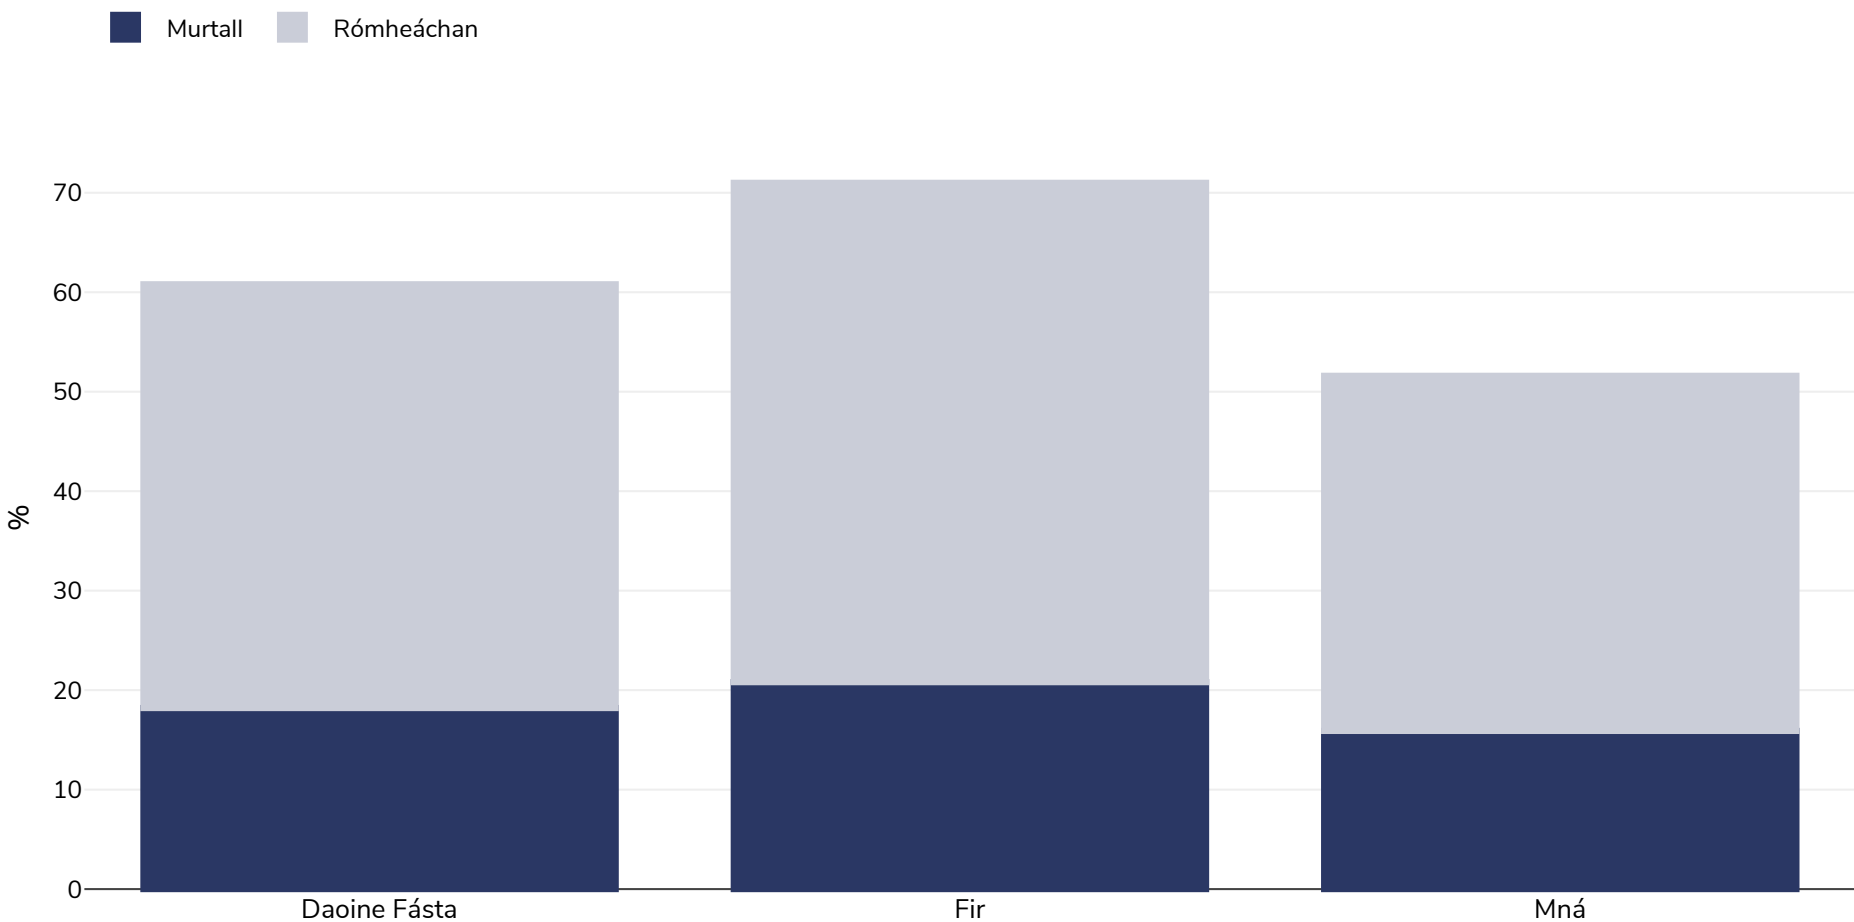

An Chróit: Leitheadúlacht murtail

Daoine Fásta, 2017

Cineál an tsuirbhé:	Féintuairiscithe
Aois:	18+
Ceantar Clúdaithe:	Náisiúnta
Tagairtí:	EUROSTAT Database http://appsso.eurostat.ec.europa.eu/nui/show.do?dataset=ilc_hch10&lang=en (last accessed 05.10.20)

Mura gcuirtear a mhalairt in iúl, is ionann rómheáchan agus ICM idir 25kg agus 29.9kg/m², is ionann murtall agus ICM níos mó ná 30kg/m².