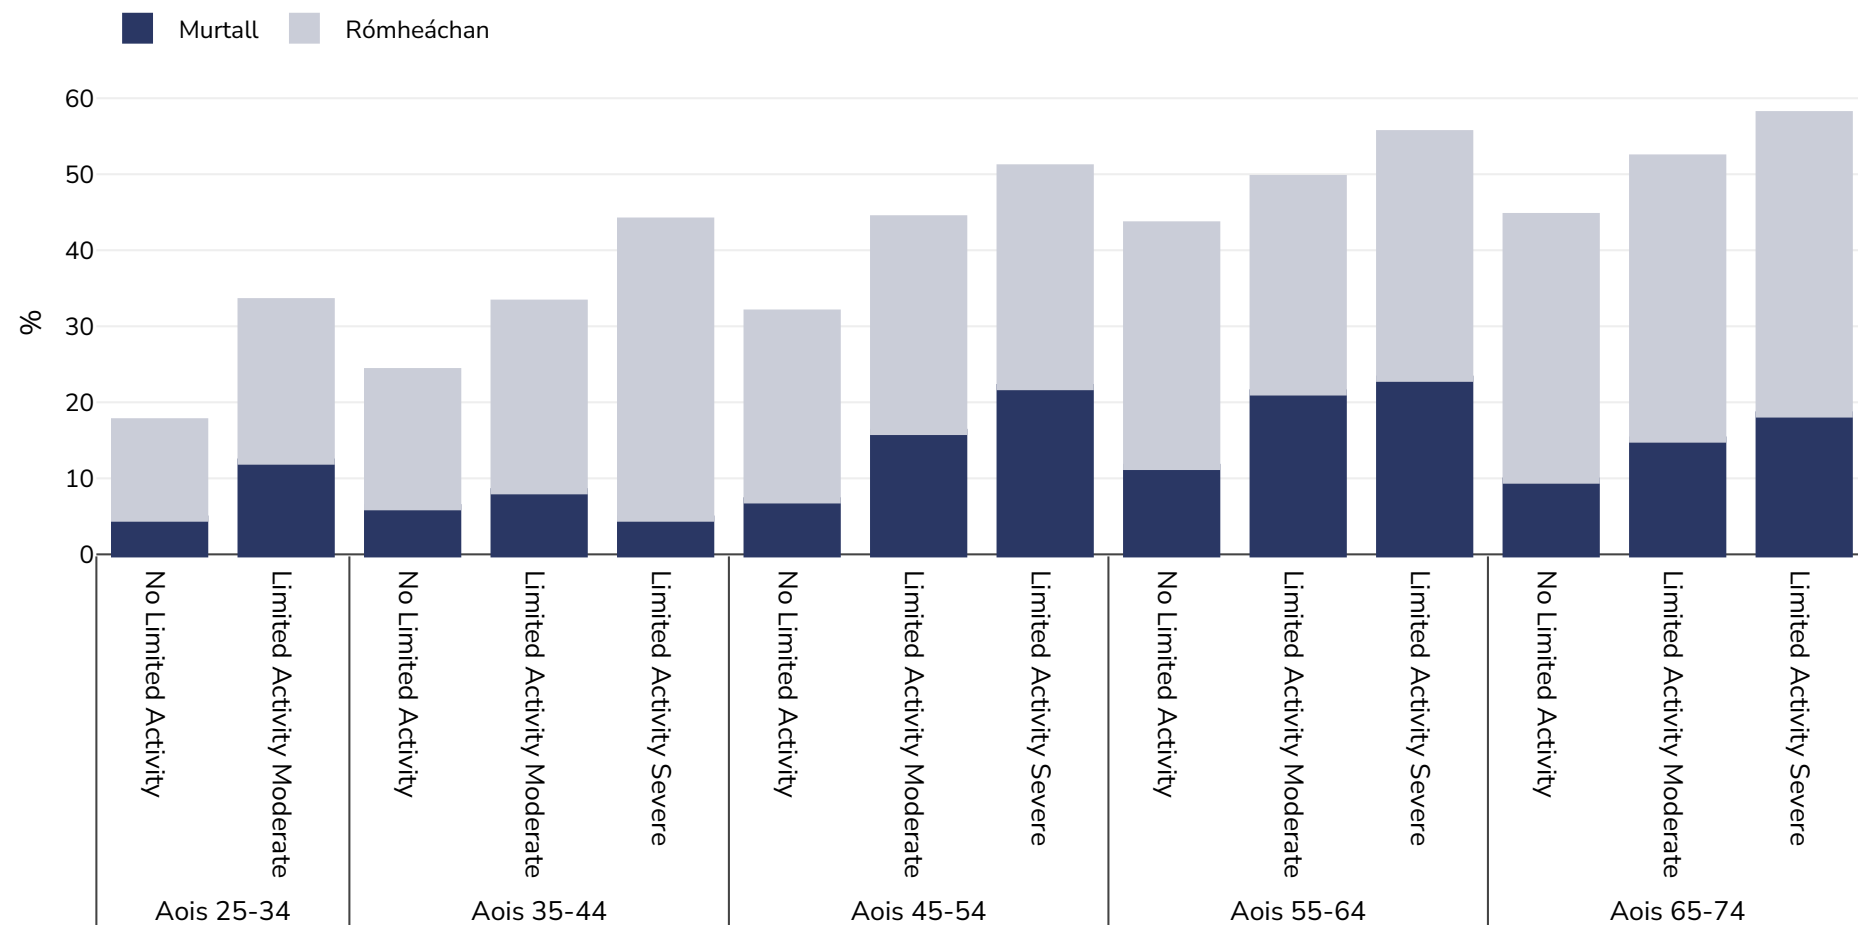

An Iodáil: Overweight/obesity by age and limited activity

Mná, 2014

Cineál an tsuirbhé:

Féintuairiscithe

Ceantar Clúdaithe:

Náisiúnta

Tagairtí:

Eurostat 2014 available at <https://appsso.eurostat.ec.europa.eu/nui/submitViewTableAction.do> (last accessed 06.10.21)

Mura gcuirtear a mhalairt in iúl, is ionann rómheáchan agus ICM idir 25kg agus 29.9kg/m², is ionann murtall agus ICM níos mó ná 30kg/m².