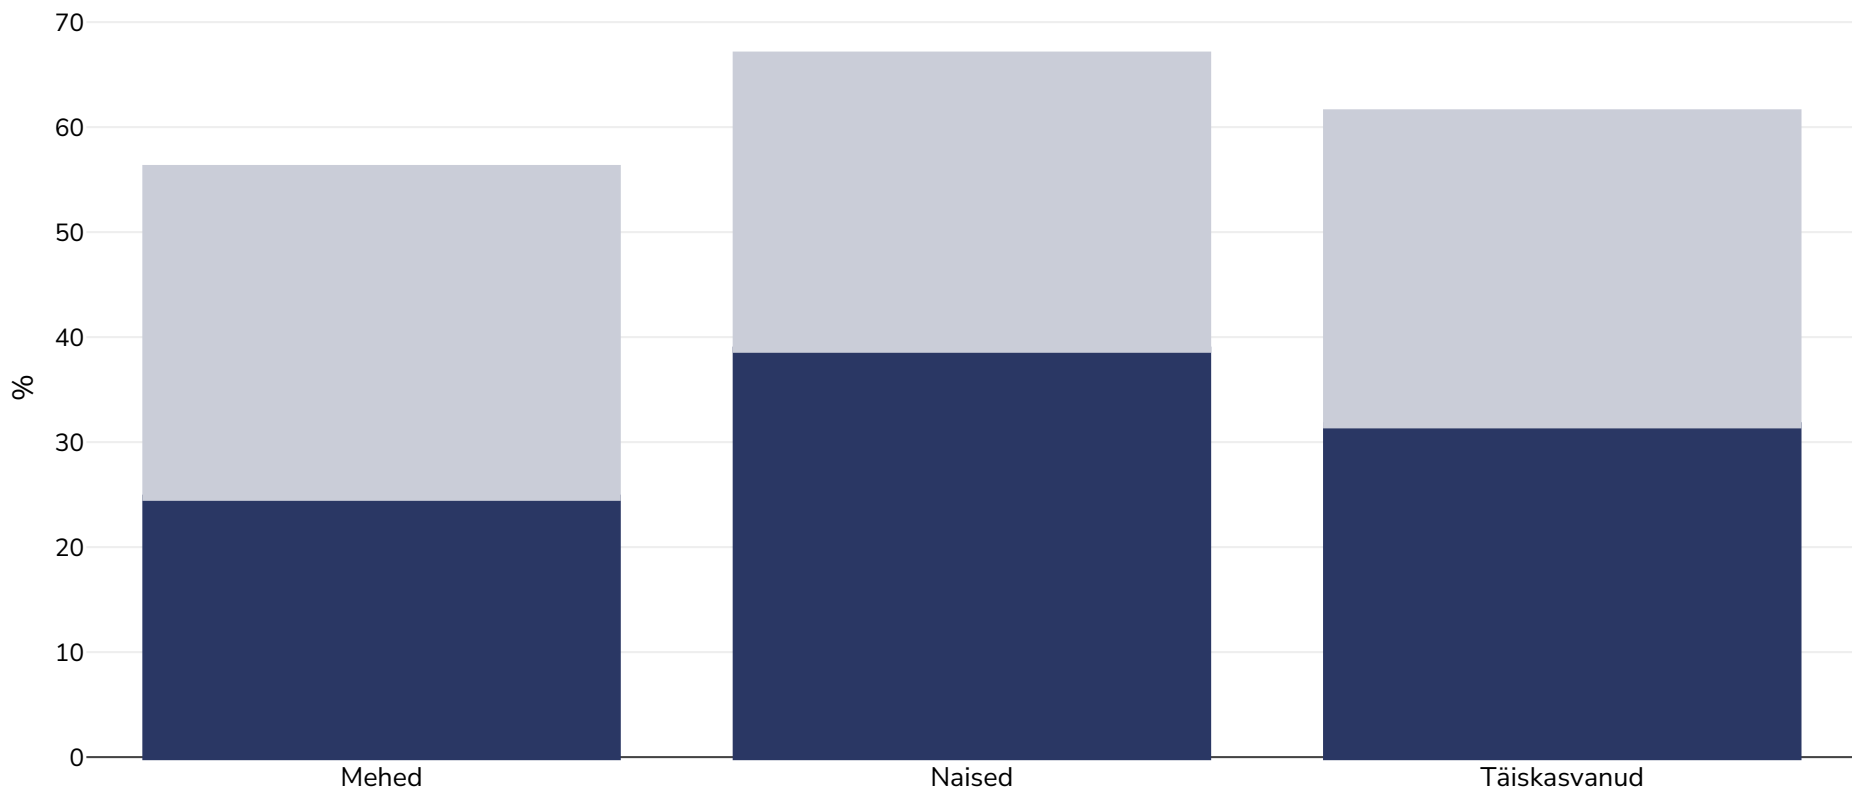

Palestiina: Rasvumise levimus

Täiskasvanud, 2022

■ Rasvumine ■ Ülekaaluline

Uuringu tüüp:	Möödetud
Vanus:	18-69
Valimi suurus:	5503
Hõlmatud piirkond:	Riiklik
Viited:	Palestine STEPS Survey 2022 Fact Sheet https://www.pniph.org/images/research/steps/fact-sheet_v3.2-palestine.pdf (Accessed 22.09.23)

Kui ei ole märgitud teisiti, tähendab ülekaal KMI vahemikku 25 kg ja 29,9 kg/m², rasvumine KMI-t üle 30 kg/m².