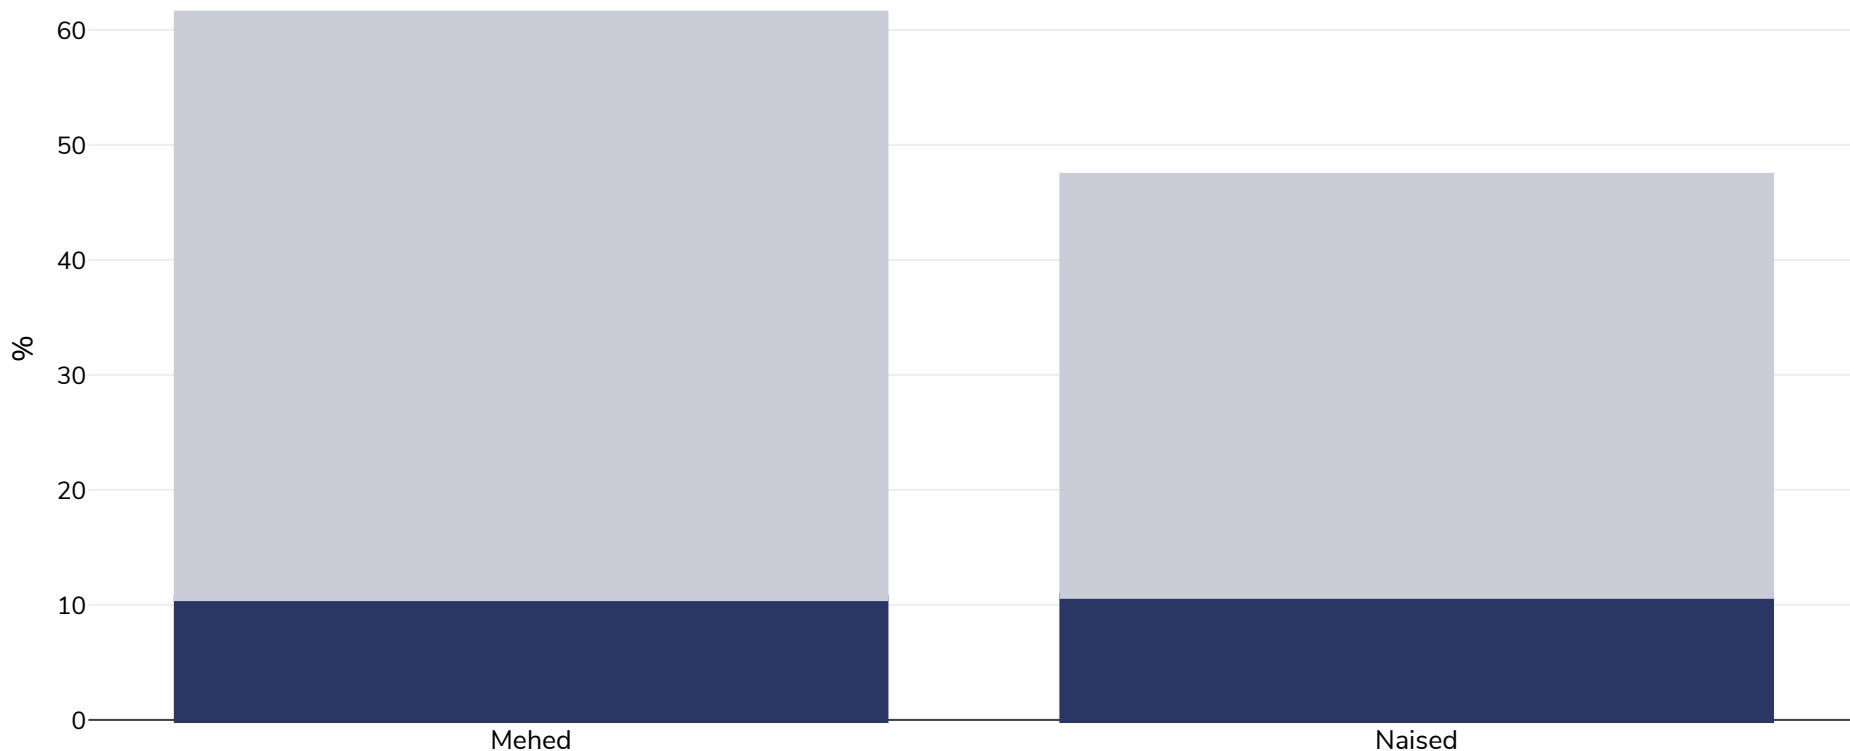

Kreeka: Rasvumise levimus

Täiskasvanud, 2000-2003

■ Rasvumine ■ Ülekaaluline

Uuringu tüüp: Ise teatatud

Vanus: 15+

Hõlmatud piirkond: Riiklik

Viited: Eurostat Yearbook 2006/07. A goldmine of statistical information. Available at <https://ec.europa.eu/eurostat/documents/2995521/5059290/1-20022007-BP-EN.PDF.pdf/edab8c31-b9f3-4c8e-b4db-4137bd045efa?t=1414683510000> (last accessed 04.11.21)

Kui ei ole märgitud teisiti, tähendab ülekaal KMI vahemikku 25 kg ja 29,9 kg/m², rasvumine KMI-t üle 30 kg/m².