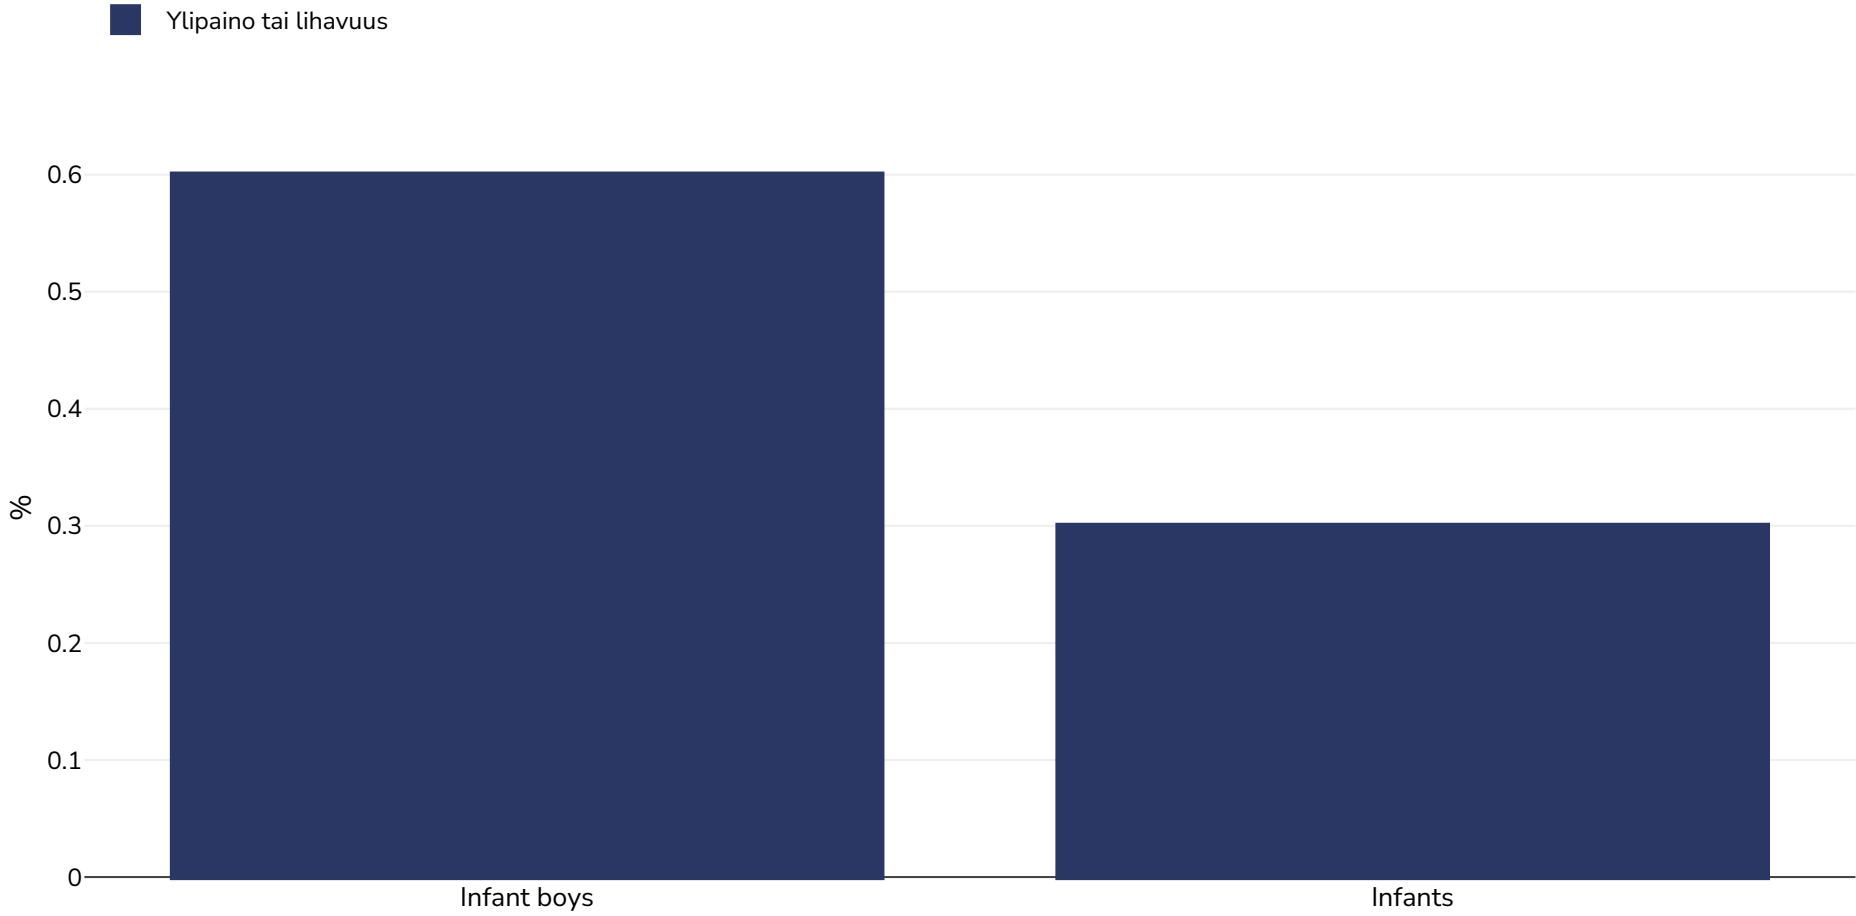

Djibouti: Lihavuuden esiintyvyys

Infants, 2013

Ikä: 0-5

Otoksen koko: 2361126813696

Viitteet: SMART: Enquête Nutritionnelle Nationale avec la Methodologie SMART, Rapport, Decembre 2013

Huomiot: UNICEF/WHO/World Bank Joint Child Malnutrition Estimates Expanded Database: Overweight (Survey Estimates), May 2023, New York. For more information about the methodology, please consult <https://data.unicef.org/resources/jme-2023-country-consultations/>