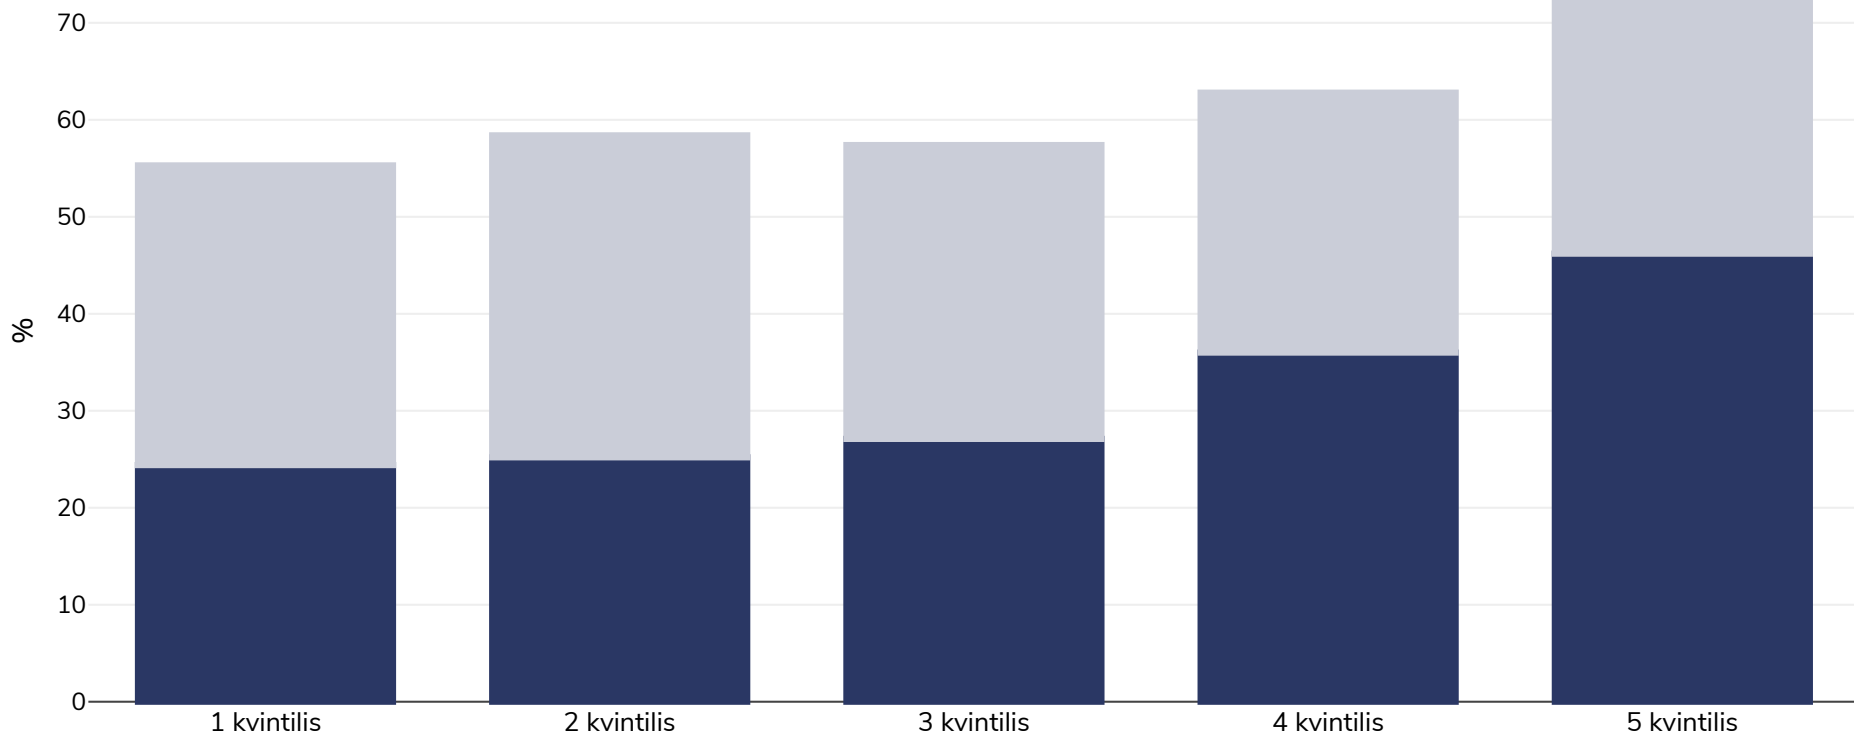

Naujoji Zelandija: Overweight/obesity by socio-economic group

Moterys, 2012-2013

■ Nutukimas ■ Antsvoris

Tyrimo tipas:	Išmatuotas
Amžius:	15+
Imties dydis:	11937
Teritorija:	Nacionalinis
Nuorodos:	New Zealand Health Survey. https://www.health.govt.nz/publication/annual-update-key-results-2018-19-new-zealand-health-survey (last accessed 14.07.20)

Jei nenurodyta kitaip, antsvoris reiškia KMI nuo 25 kg iki 29,9 kg/m², nutukimas – didesnj nei 30 kg/m² KMI..