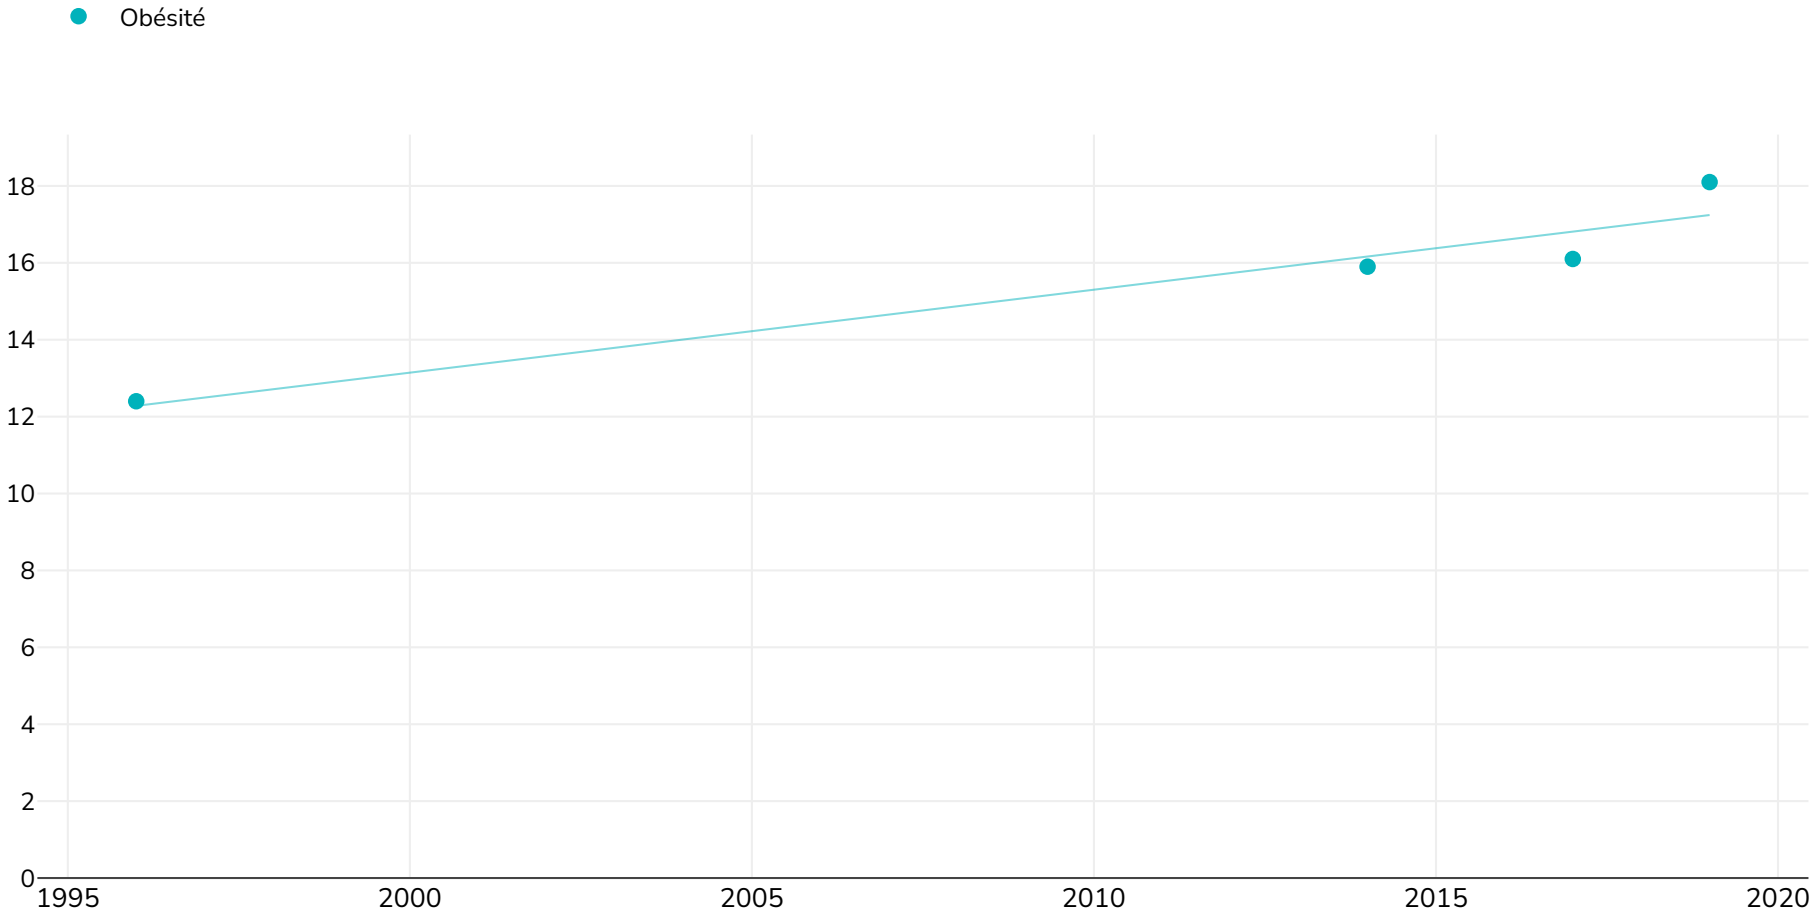

Pologne: Trend Poland Adult Obesity 1996 2019

Femmes

Type d'enquête: Autodéclaré

Références: For full details of references visit <https://data.worldobesity.org/>

Différentes méthodologies peuvent avoir été utilisées pour collecter ces données et, par conséquent, les données de différentes enquêtes peuvent ne pas être strictement comparables. Veuillez vérifier auprès des sources de données d'origine les méthodologies utilisées