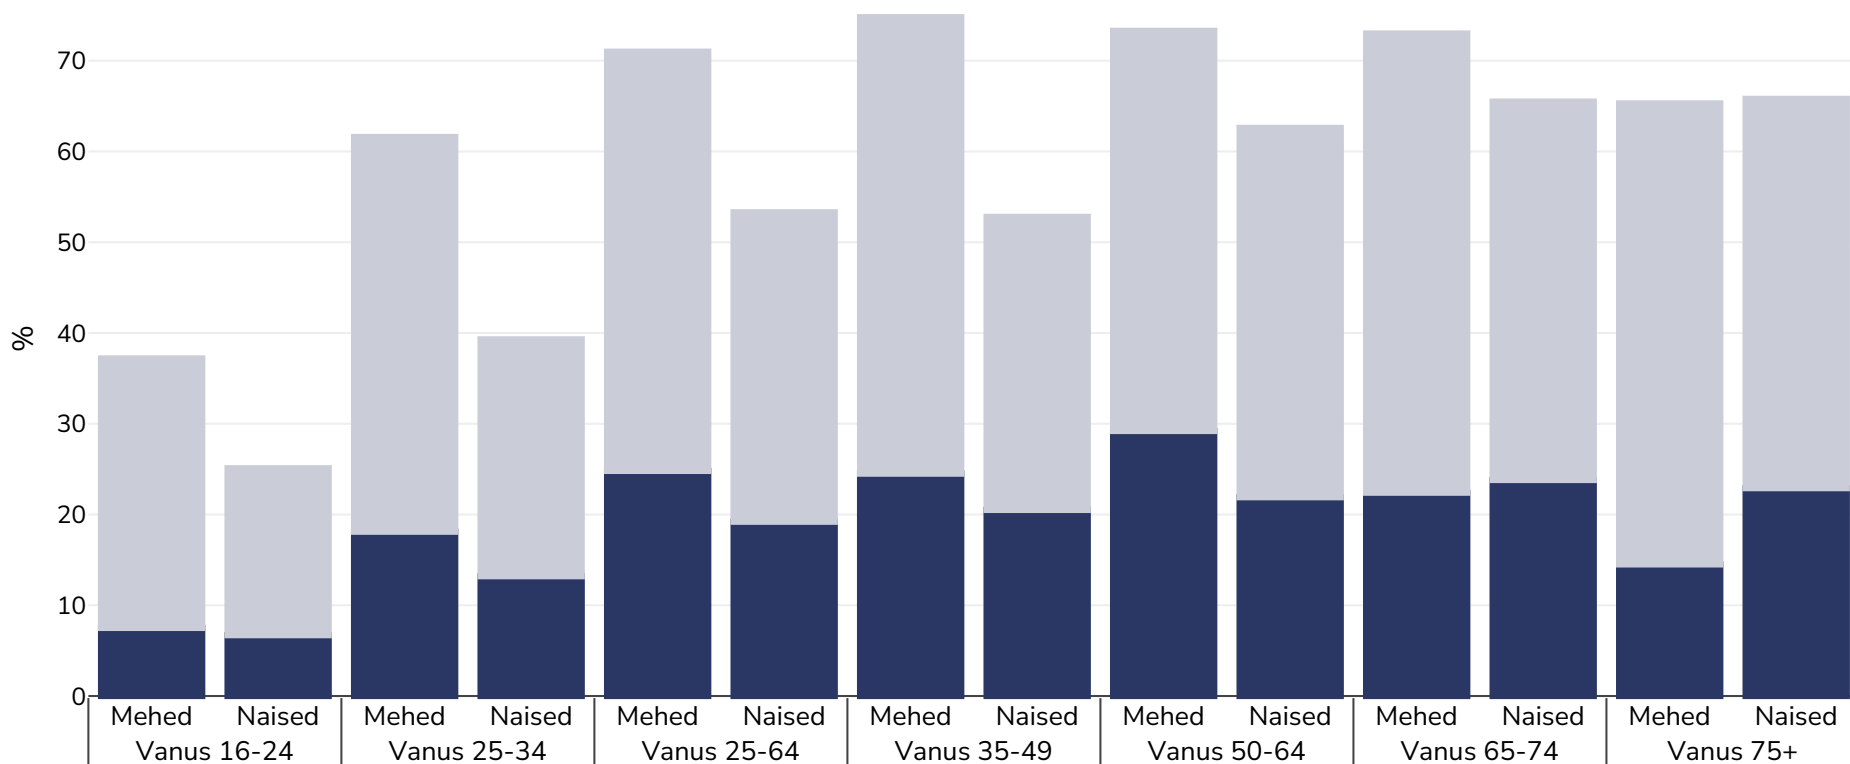

Soome: Ülekaalulisus / rasvumine vanuse järgi

Täiskasvanud, 2017

■ Rasvumine ■ Ülekaaluline

Uuringu tüüp: Ise teatatud

Hõlmatud piirkond: Riiklik

Viited: 2017 - EUROSTAT Database http://appsso.eurostat.ec.europa.eu/nui/show.do?dataset=ilc_hch10&lang=en (last accessed 25.08.20)

Kui ei ole märgitud teisiti, tähendab ülekaal KMI vahemikku 25 kg ja 29,9 kg/m², rasvumine KMI-t üle 30 kg/m².