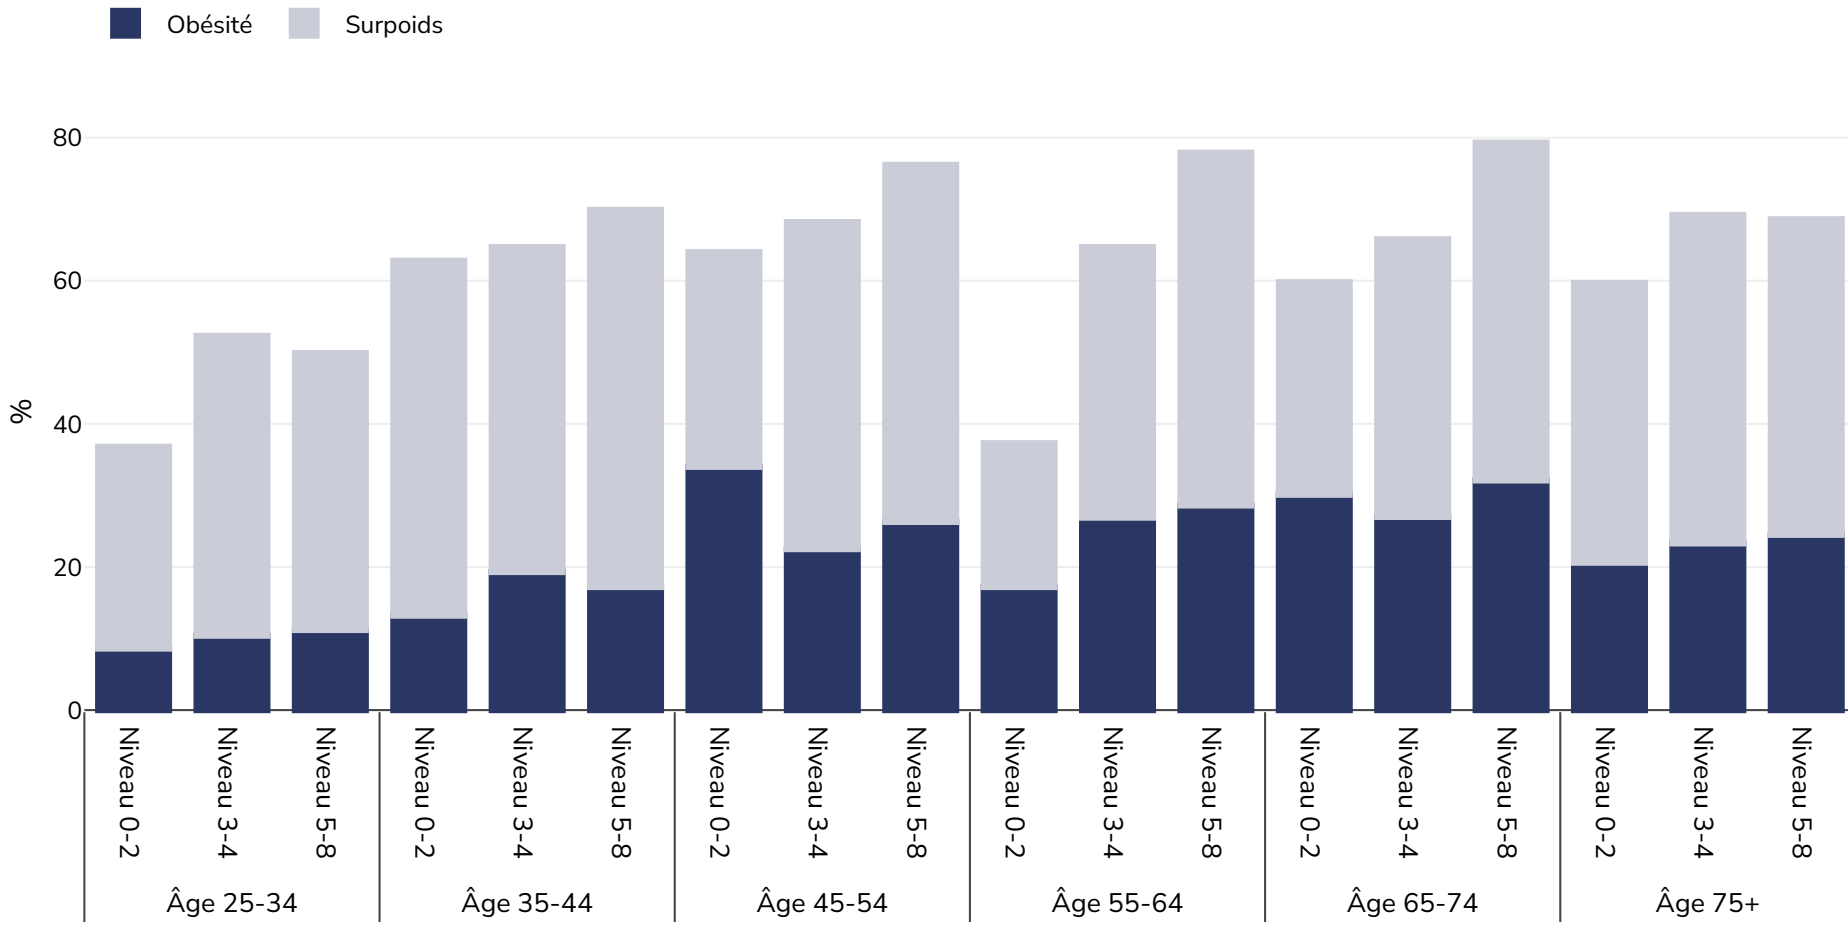

Lettonie: Overweight/obesity by age and education

Hommes, 2019

Type d'enquête: Autodéclaré

Région couverte: National

Références: Eurostat 2019. Available at https://appsso.eurostat.ec.europa.eu/nui/show.do?dataset=hlth_ehis_bm1e&lang=en (last accessed 09.08.21).

Notes: NB. Some age ranges missing due to insufficient data to display by age & educational status

Sauf indication contraire, le surpoids fait référence à un IMC compris entre 25 kg et 29,9 kg/m², l'obésité fait référence à un IMC supérieur à 30 kg/m².