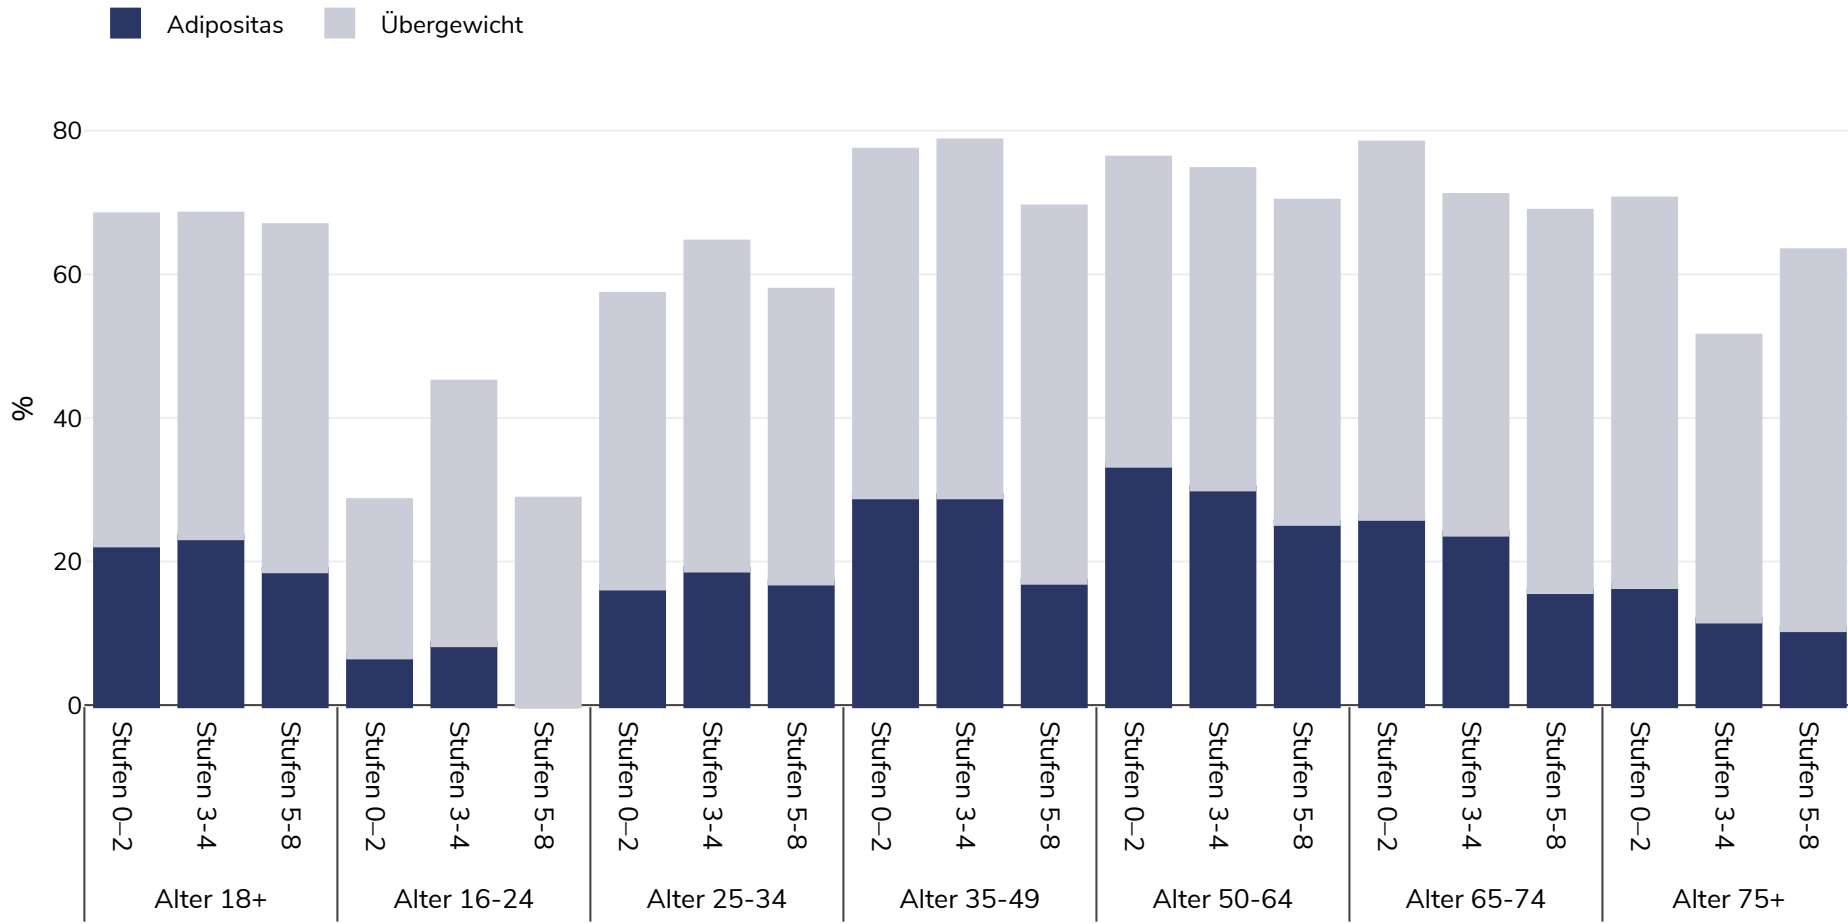

Finnland: Overweight/obesity by age and education

Männer, 2017

Umfragetyp: Selbst berichtet

Geltungsbereich: National

Referenzen: 2017 - Education EUROSTAT Database http://appsso.eurostat.ec.europa.eu/nui/show.do?dataset=ilc_hch10&lang=en (last accessed 25.08.20)

Wenn nicht anders angegeben, bezieht sich Übergewicht auf einen BMI zwischen 25 kg und 29,9 kg/m², Adipositas auf einen BMI über 30 kg/m².