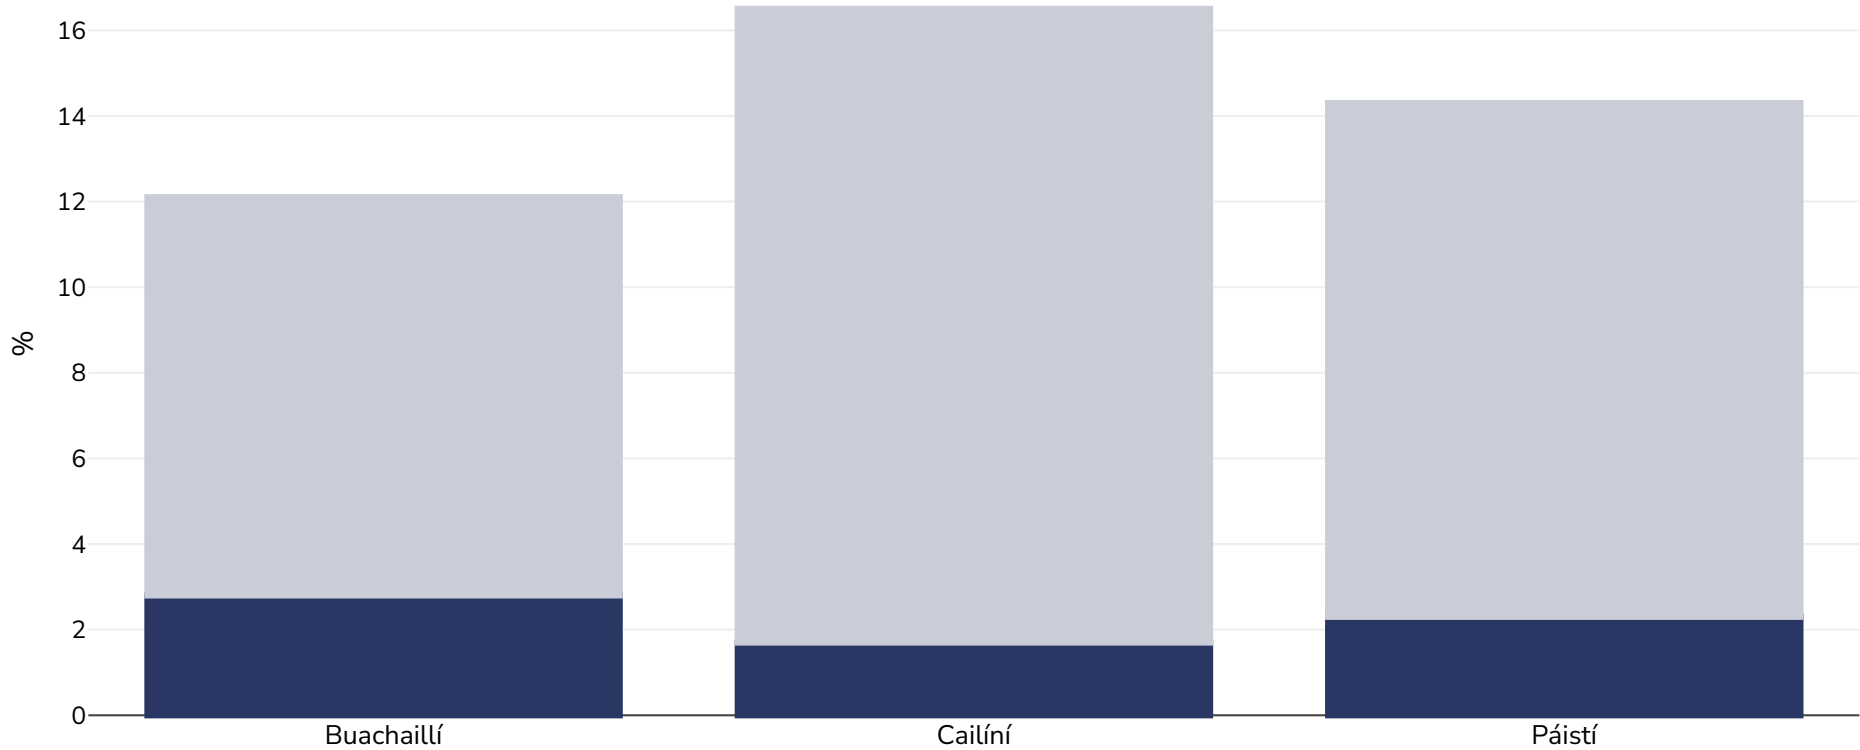

# Vanuatú: Leitheadúlacht murtaill

Páistí, 2016

■ Murtaill ■ Rómheáchan

<b>Cineál an tsuirbhé:</b>	Féintuairiscithe
<b>Aois:</b>	13-17
<b>Samplamhéid:</b>	2159
<b>Ceantar Clúdaithe:</b>	Náisiúnta
<b>Tagairtí:</b>	Global School-based Student Health Survey (GSHS), available at <a href="https://www.who.int/ncds/surveillance/gshs/Vanuatu_2016_GSHS_FS.pdf?ua=1">https://www.who.int/ncds/surveillance/gshs/Vanuatu_2016_GSHS_FS.pdf?ua=1</a> (last accessed 14.12.20)
<b>Nótaí:</b>	WHO cutoffs.
<b>Cutoffs:</b>	WHO