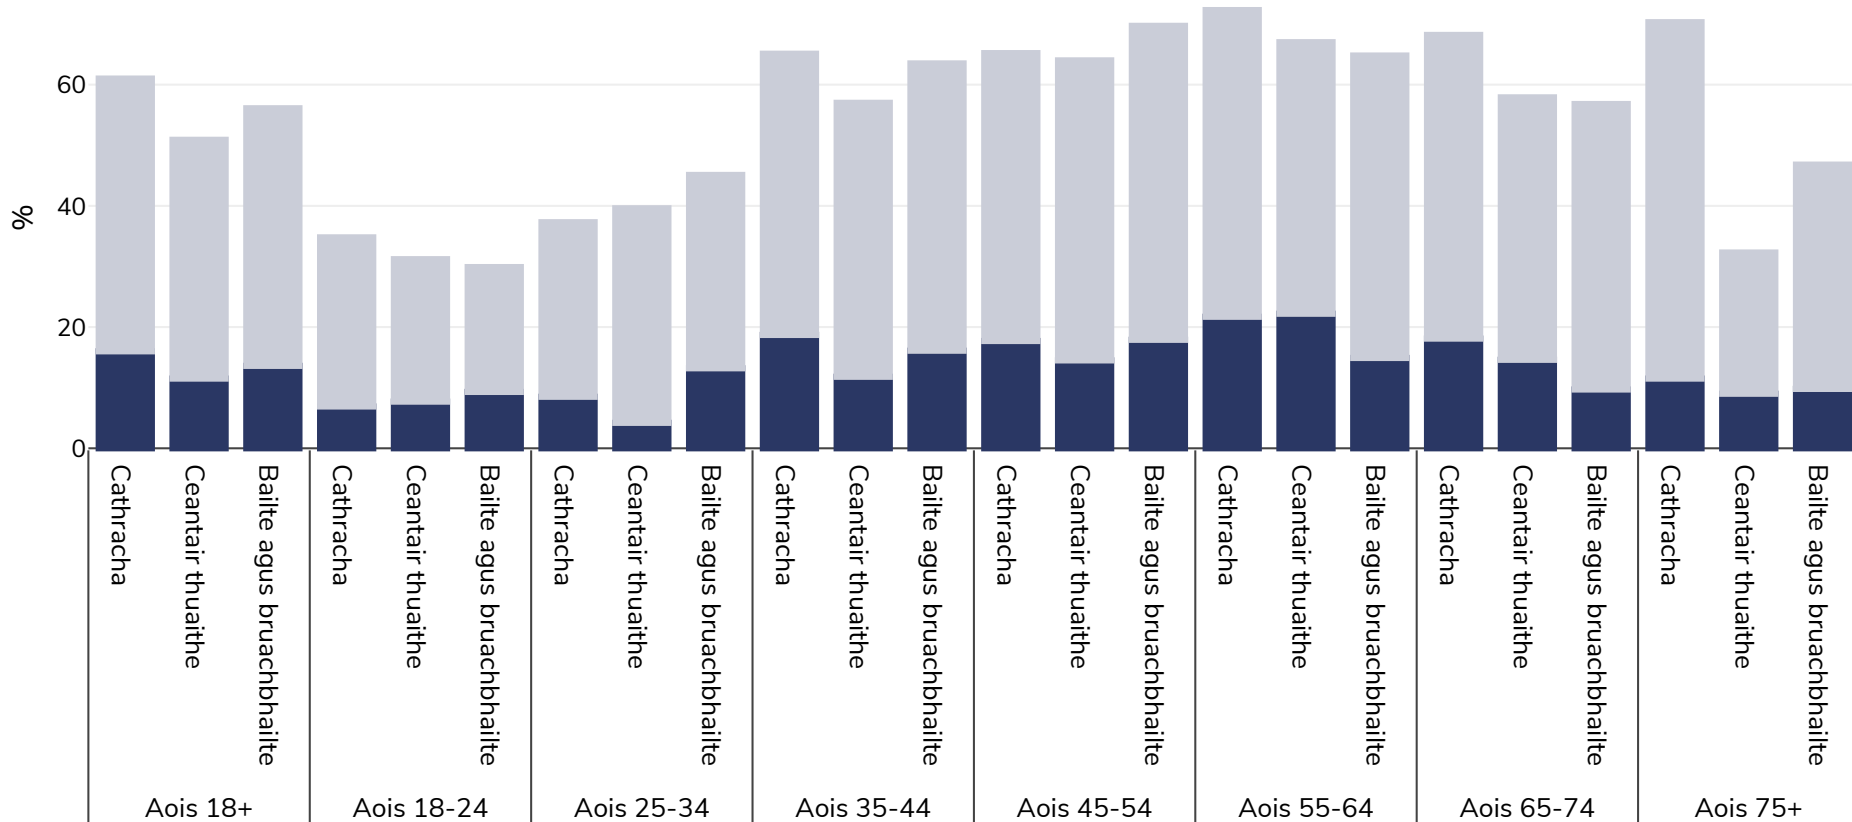

An tSualainn: Overweight/obesity by age and region

Fir, 2014

■ Murtall ■ Rómheáchan

Cineál an tsuirbhé:

Féintuairiscithe

Ceantar Clúdaithe:

Náisiúnta

Tagairtí:

2014 Urbanisation - http://appsso.eurostat.ec.europa.eu/nui/show.do?dataset=hlth_ehis_bm1u&lang=en (last accessed 25.08.20)

Mura gcuirtear a mhalairt in iúl, is ionann rómheáchan agus ICM idir 25kg agus 29.9kg/m², is ionann murtall agus ICM níos mó ná 30kg/m².