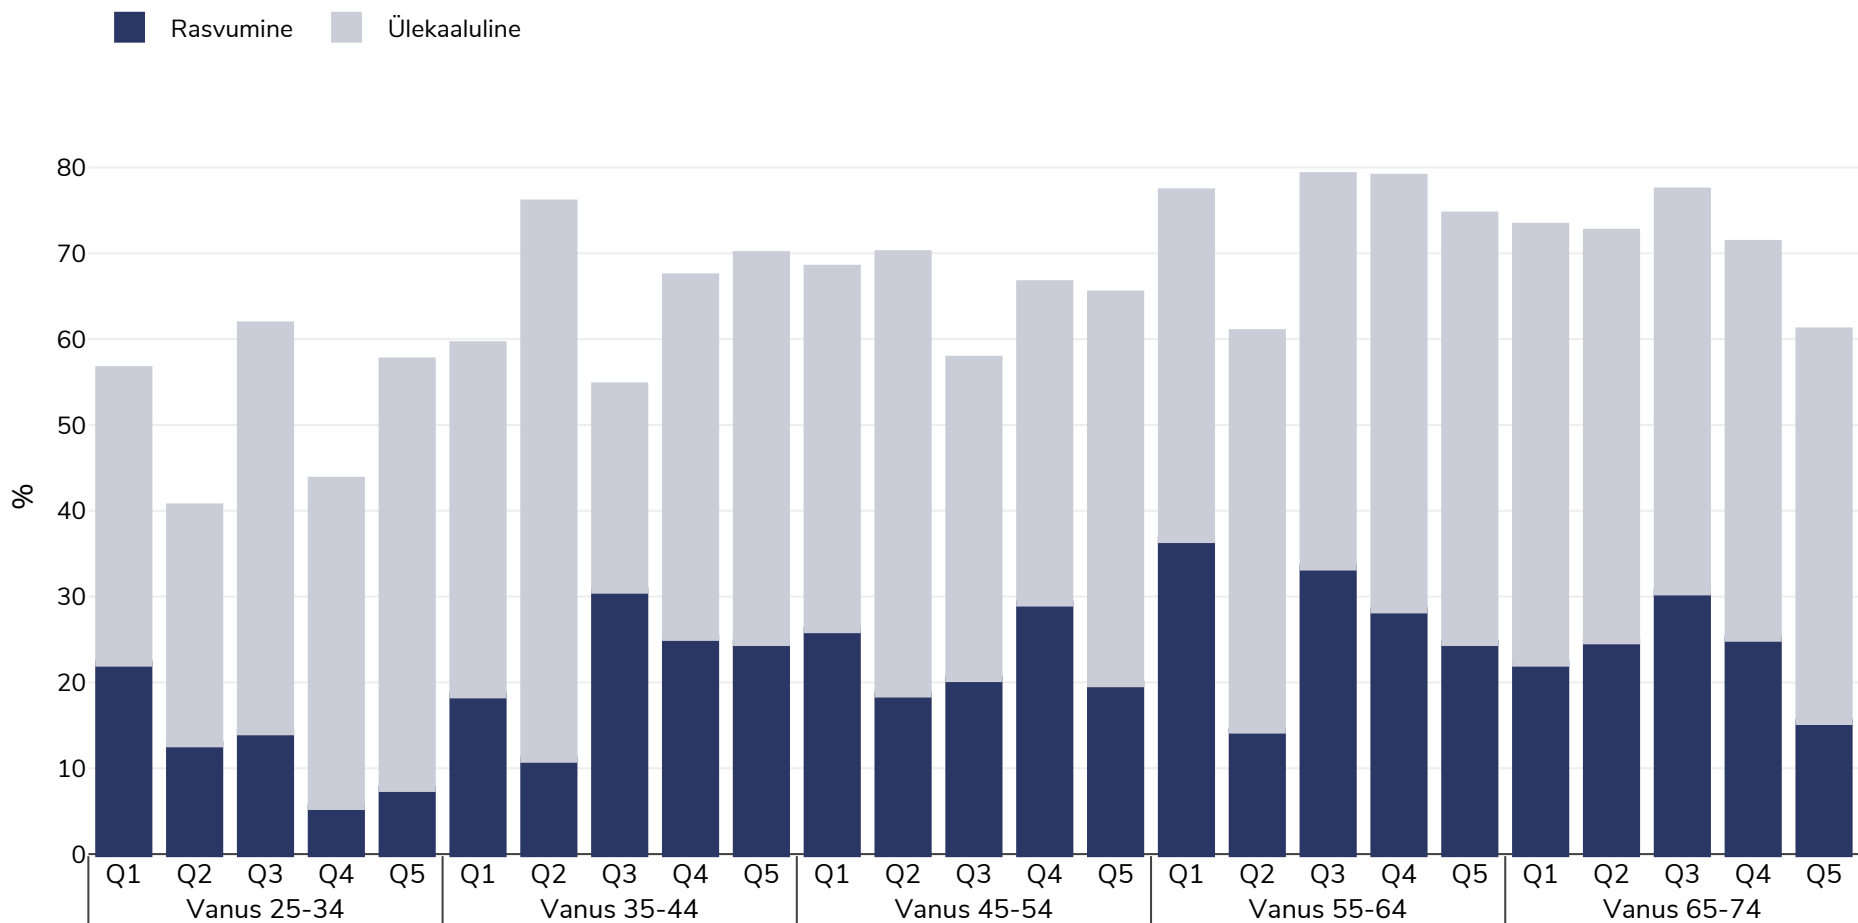

Soome: Overweight/obesity by age and socio-economic group

Mehed, 2019

Uuringu tüüp: Ise teatatud

Hõlmatud piirkond: Riiklik

Viited: Eurostat 2019. Available at https://appsso.eurostat.ec.europa.eu/nui/show.do?dataset=hlth_ehis_bm1i&lang=en (last accessed 09.08.21).

Märkused: NB. Some age ranges missing due to insufficient data to display by age & income quintile

Kui ei ole märgitud teisiti, tähendab ülekaal KMI vahemikku 25 kg ja 29,9 kg/m², rasvumine KMI-t üle 30 kg/m².