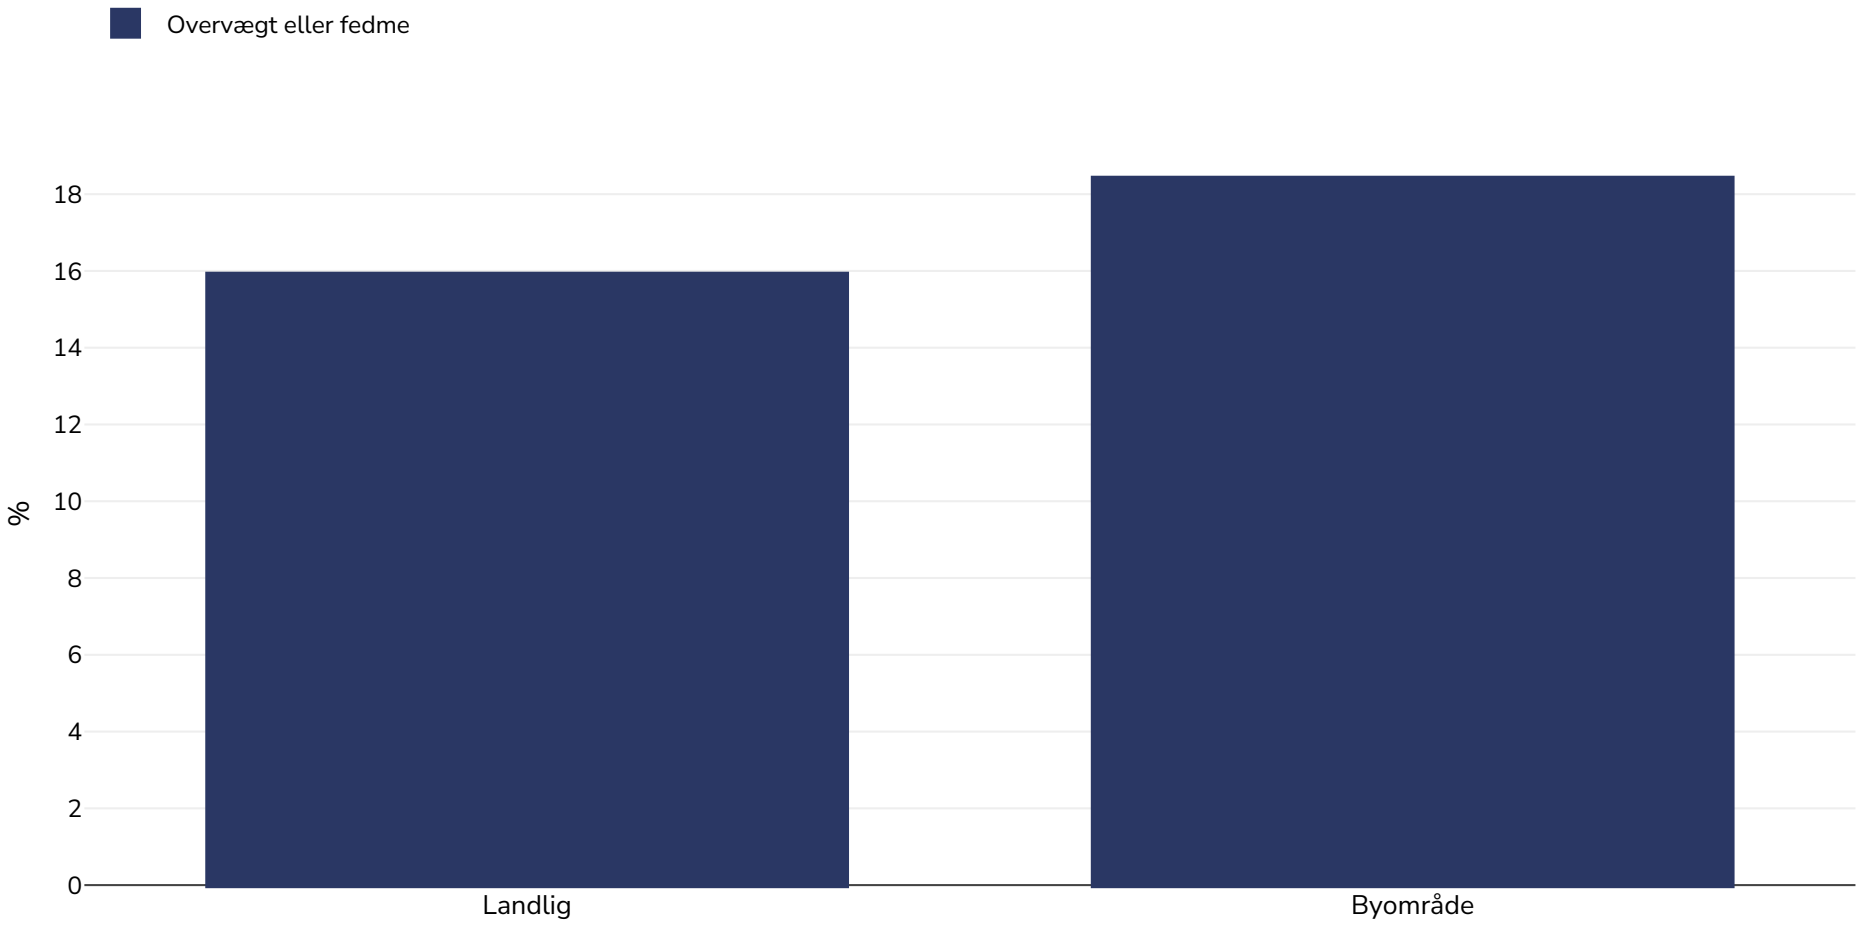

# Den Russiske Føderation: Overweight/obesity by region

Infants, 1998-1999

Prøvens størrelse: 461

Referencer: Other: Russia Longitudinal Monitoring Survey (RLMS-HSE) Round VIII 1998

Noter (kun tilgængelige på engelsk): UNICEF/WHO/World Bank Joint Child Malnutrition Estimates Expanded Database: Overweight (Survey Estimates), May 2023, New York. For more information about the methodology, please consult <https://data.unicef.org/resources/jme-2023-country-consultations/>

Definitioner (kun tilgængelig på engelsk): =>+SD