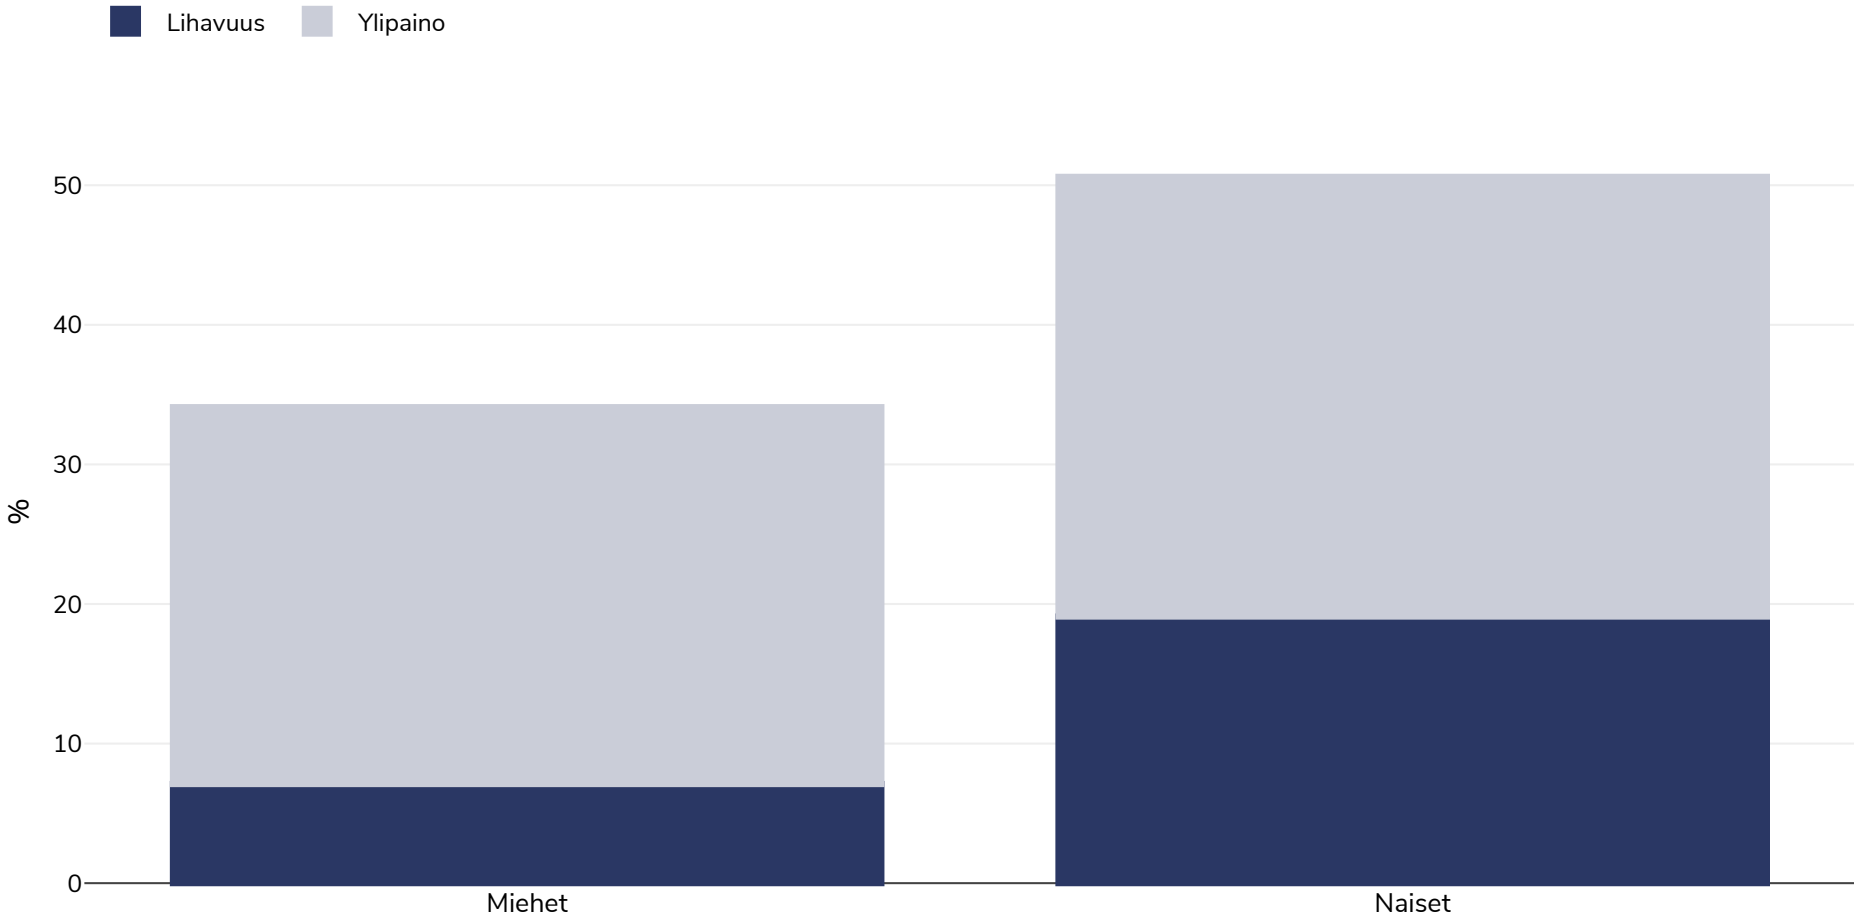

Venäjä: Lihavuuden esiintyvyys

Aikuiset, 1992

| | |
|------------------------|---|
| Tutkimustyyppi: | Mitattu |
| Ikä: | 19-55 |
| Otoksen koko: | 17150 |
| Viitteet: | Jahns L, Baturin A, Popkin BM. Obesity, diet, and poverty: trends in the Russian transition to market economy. EJCN 2003;57:1295-1302 |
| Huomiot: | The overweight figures are reported to be approximations. |

Ellei toisin mainita, ylipaino viittaa kehon painoindeksiin 25–29,9 kg/m², lihavuus viittaa yli 30 kg/m²:n painoindeksiin.