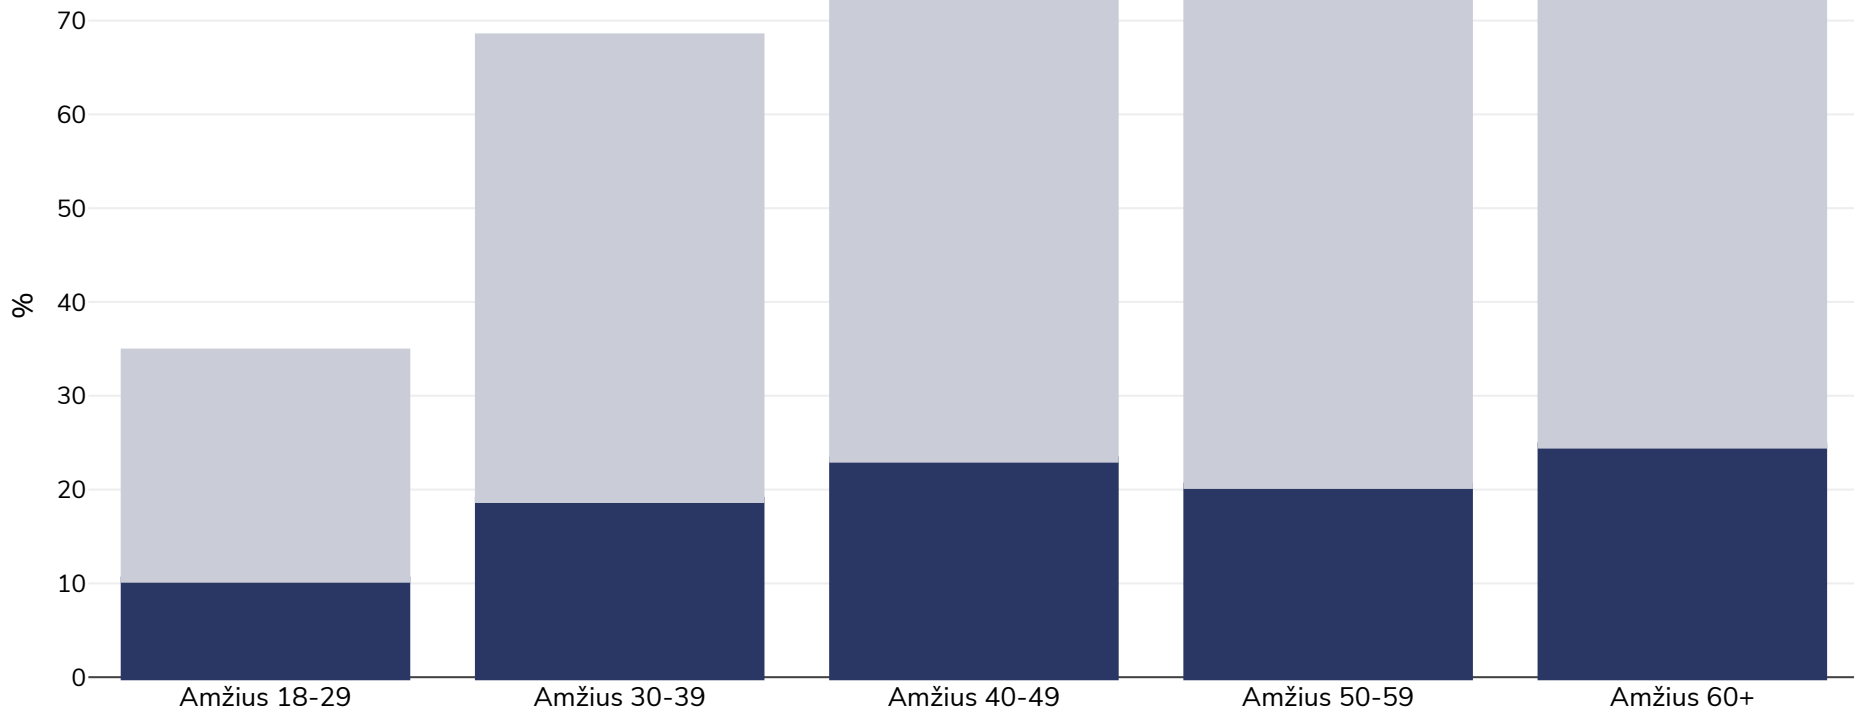

# Jungtiniai Arabų Emyratai: Antsvoris / nutukimas pagal amžių

Suaugusieji, 2019

■ Nutukimas ■ Antsvoris

**Tyrimo tipas:** Išmatuotas

**Imties dydis:** 2142

**Teritorija:** Dubai

**Nuorodos:** Mamdouh H, Hussain HY, Ibrahim GM, Alawadi F, Hassanein M, Zarooni AA, Suwaidi HA, Hassan A, Alsheikh-Ali A, Alnakhi WK. Prevalence and associated risk factors of overweight and obesity among adult population in Dubai: a population-based cross-sectional survey in Dubai, the United Arab Emirates. *BMJ Open*. 2023 Jan 24;13(1):e062053. doi: 10.1136/bmjopen-2022-062053. PMID: 36693685; PMCID: PMC9884894.

Jeigu nenurodyta kitaip, antsvoris reiškia KMI nuo 25 kg iki 29,9 kg/m<sup>2</sup>, nutukimas – didesnis nei 30 kg/m<sup>2</sup> KMI.