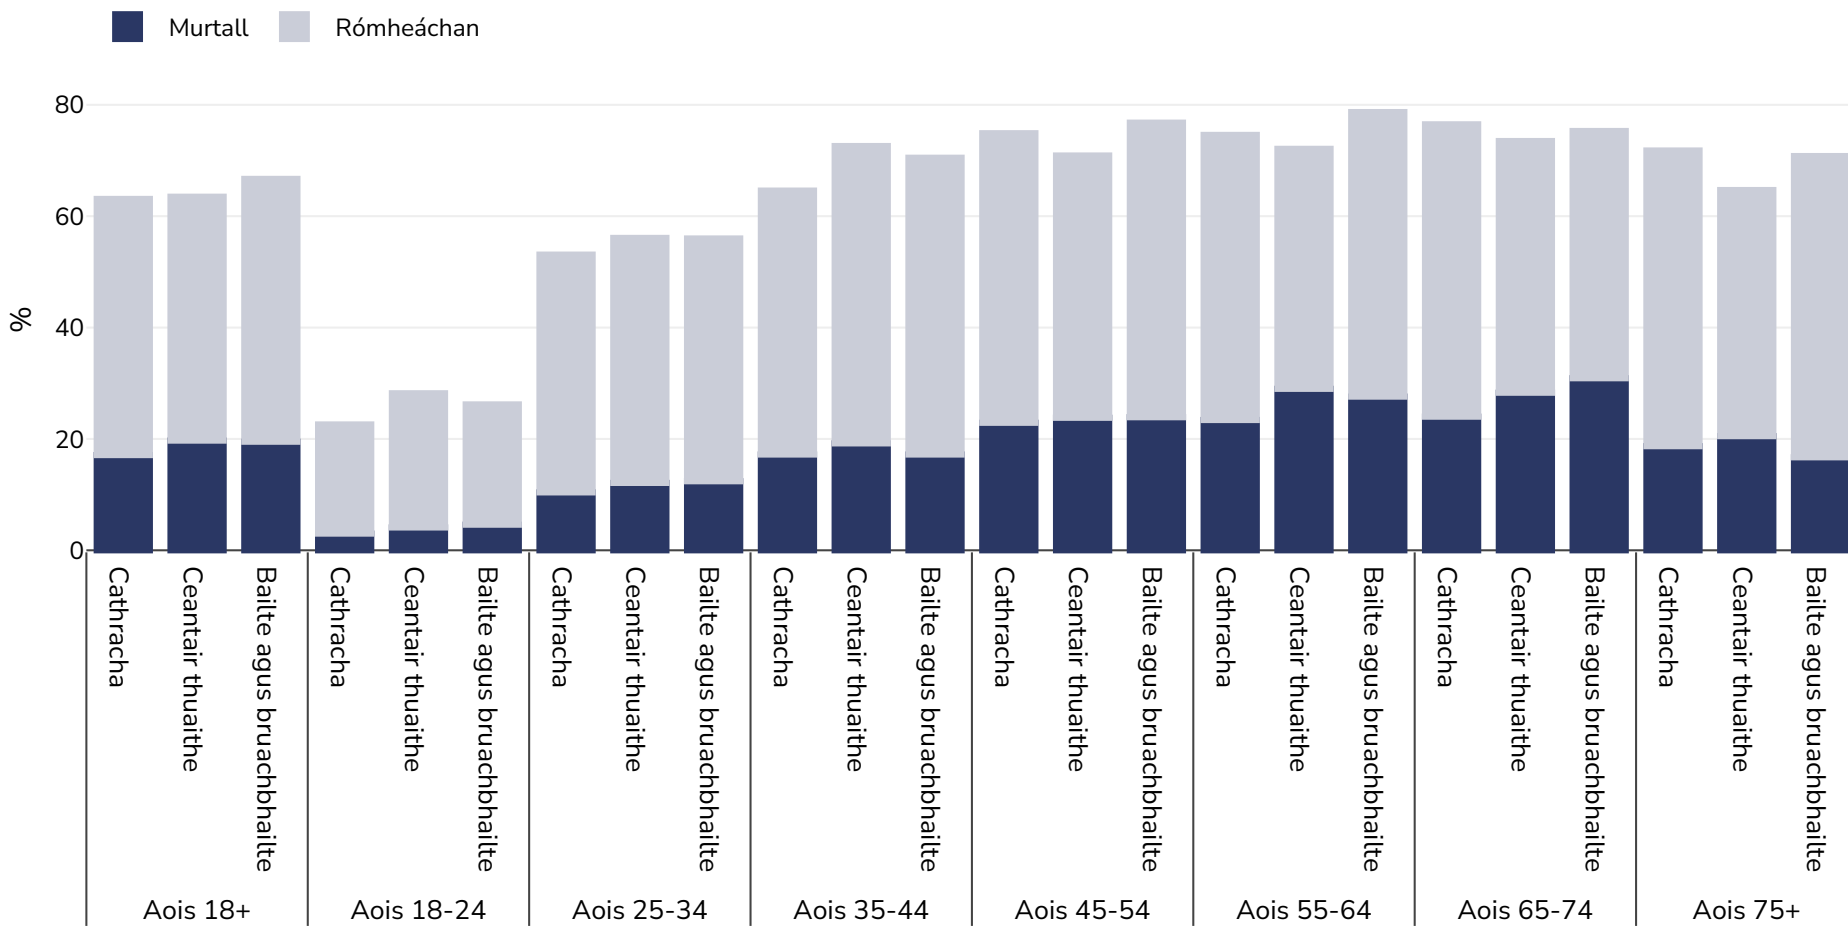

An Pholainn: Overweight/obesity by age and region

Fir, 2014

Cineál an tsuirbhé:

Féintuairiscithe

Ceantar Clúdaithe:

Náisiúnta

Tagairtí:

2014 Eurostat Database: http://appsso.eurostat.ec.europa.eu/nui/show.do?dataset=hlth_ehis_bm1e&lang=en (last accessed 25.08.20)

Mura gcuirtear a mhalairt in iúl, is ionann rómheáchan agus ICM idir 25kg agus 29.9kg/m², is ionann murtall agus ICM níos mó ná 30kg/m².