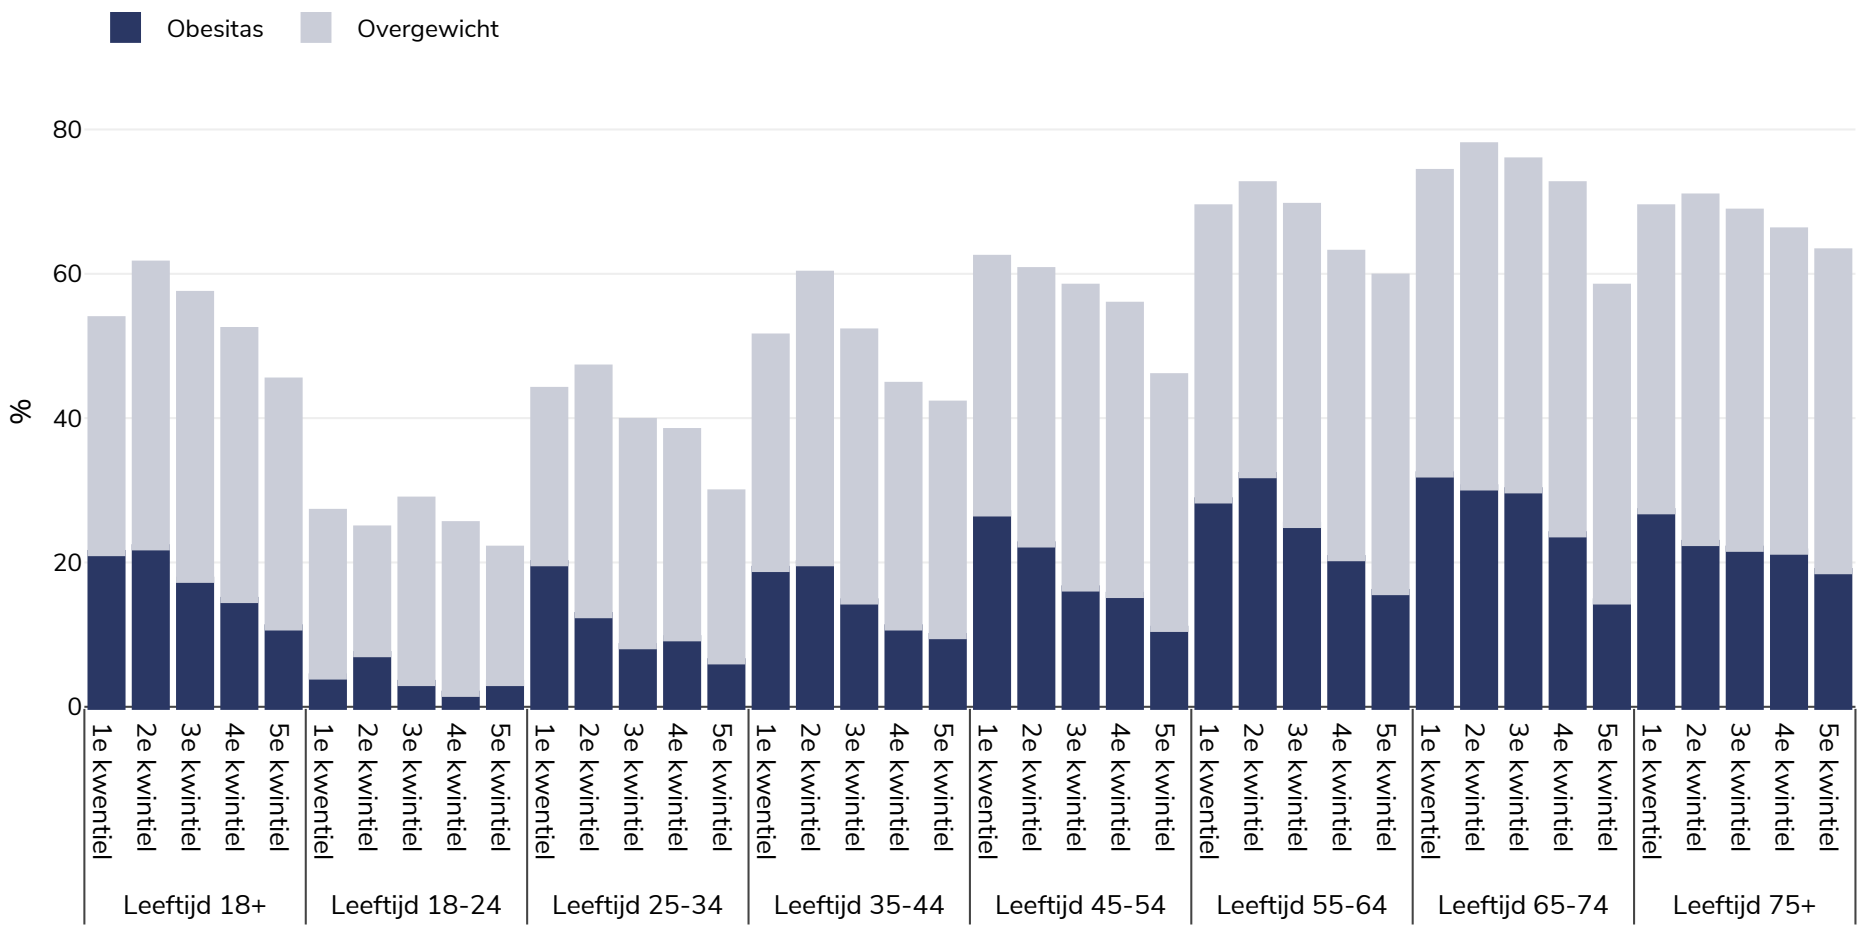

Spanje: Overweight/obesity by age and socio-economic group

Volwassenen, 2014

Type onderzoek: Zelfgerapporteerd

In aanmerking komend gebied: Nationaal

Referenties: Eurostat http://appsso.eurostat.ec.europa.eu/nui/show.do?dataset=hlth_ehis_bm1i&lang=en (last accessed 25.08.20)

Tenzij anders vermeld, verwijst overgewicht naar een BMI tussen 25 kg en 29,9 kg/m², obesitas verwijst naar een BMI van meer dan 30 kg/m².