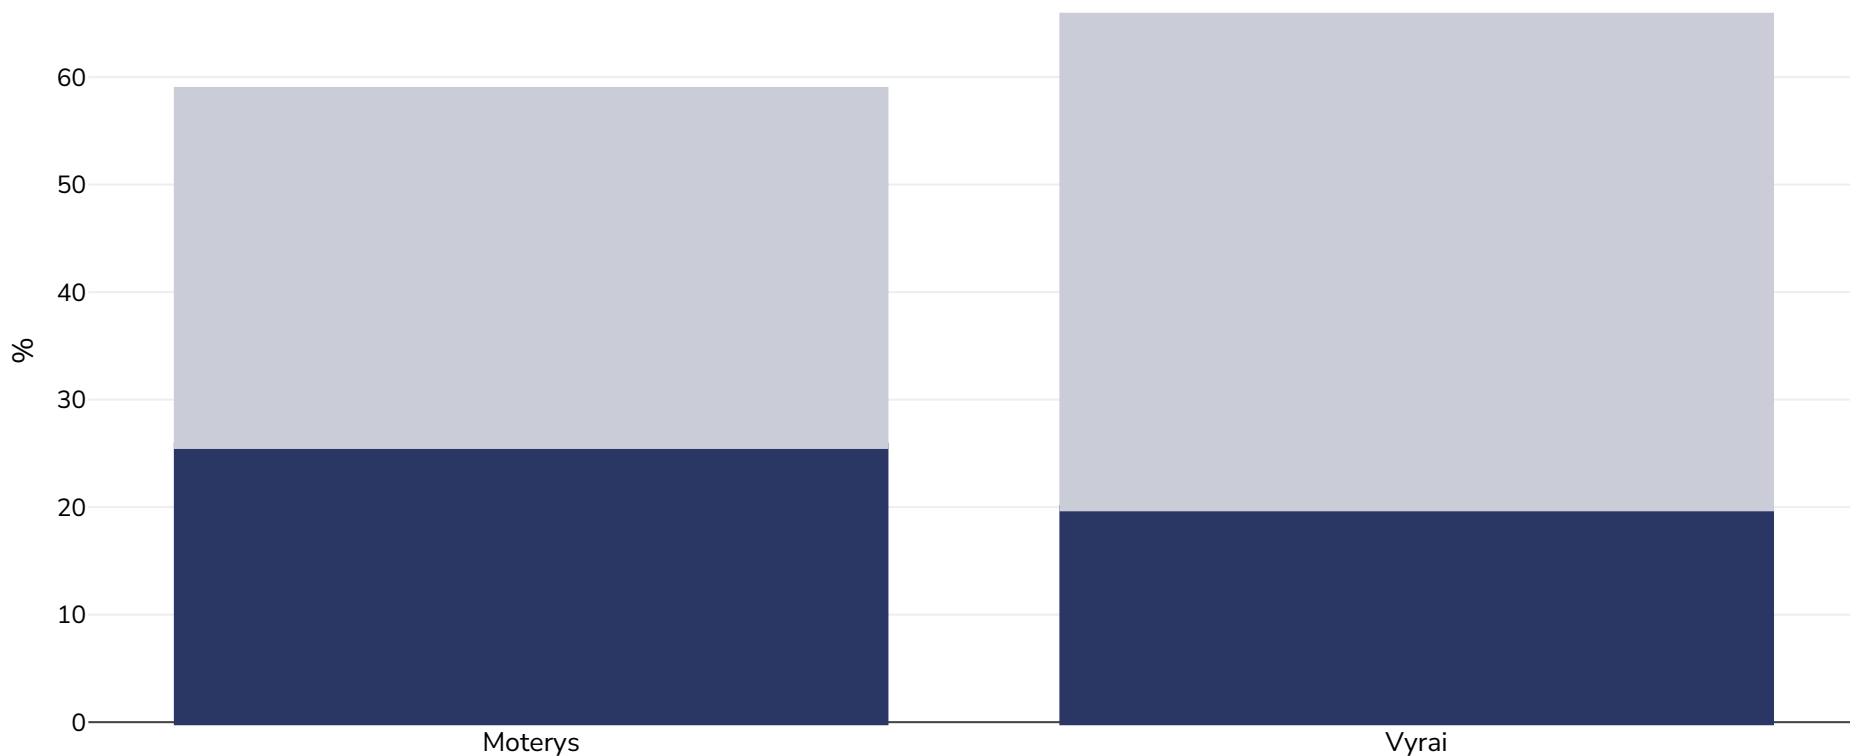

# Izraelis: Nutukimo paplitimas

## Suaugusieji, 1999-2001

■ Nutukimas   ■ Antsvoris

<b>Tyrimo tipas:</b>	Išmatuotas
<b>Amžius:</b>	25-64
<b>Imties dydis:</b>	2782
<b>Teritorija:</b>	Nacionalinis
<b>Nuorodos:</b>	Kaluski DN and Berry EM. (2005). Prevalence of obesity in Israel. Obesity Reviews, 6: 115 - 116

*Jei nenurodyta kitaip, antsvoris reiškia KMI nuo 25 kg iki 29,9 kg/m<sup>2</sup>, nutukimas – didesnį nei 30 kg/m<sup>2</sup> KMI..*