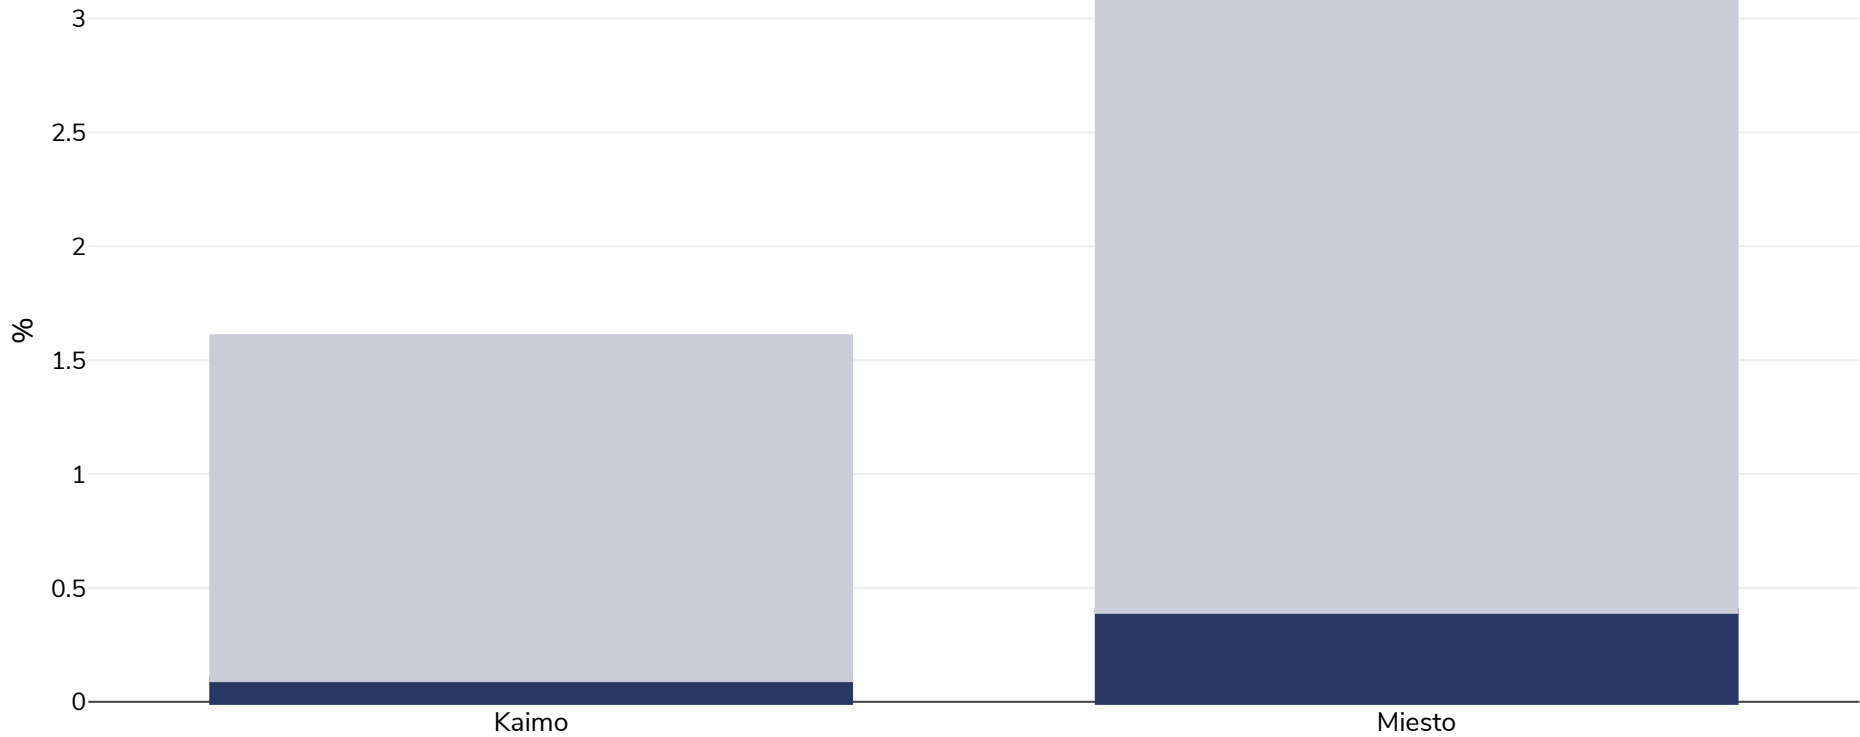

Kinija: Overweight/obesity by age and region

Moterys, 1985

Nutukimas Antsvoris

Tyrimo tipas:	Išmatuotas
Amžius:	18
Imties dydis:	30447
Teritorija:	Regiono
Nuorodos:	Zhang YX, Wang SR. Distribution of body mass index and the prevalence changes of overweight and obesity among adolescents in Shandong, China from 1985 to 2005. Annals of Human Biology, Volume 35, Issue 5 September 2008 , pages 547 - 555
Cutoffs:	Other

Jei nenurodyta kitaip, antsvoris reiškia KMI nuo 25 kg iki 29,9 kg/m², nutukimas – didesnj nei 30 kg/m² KMI..