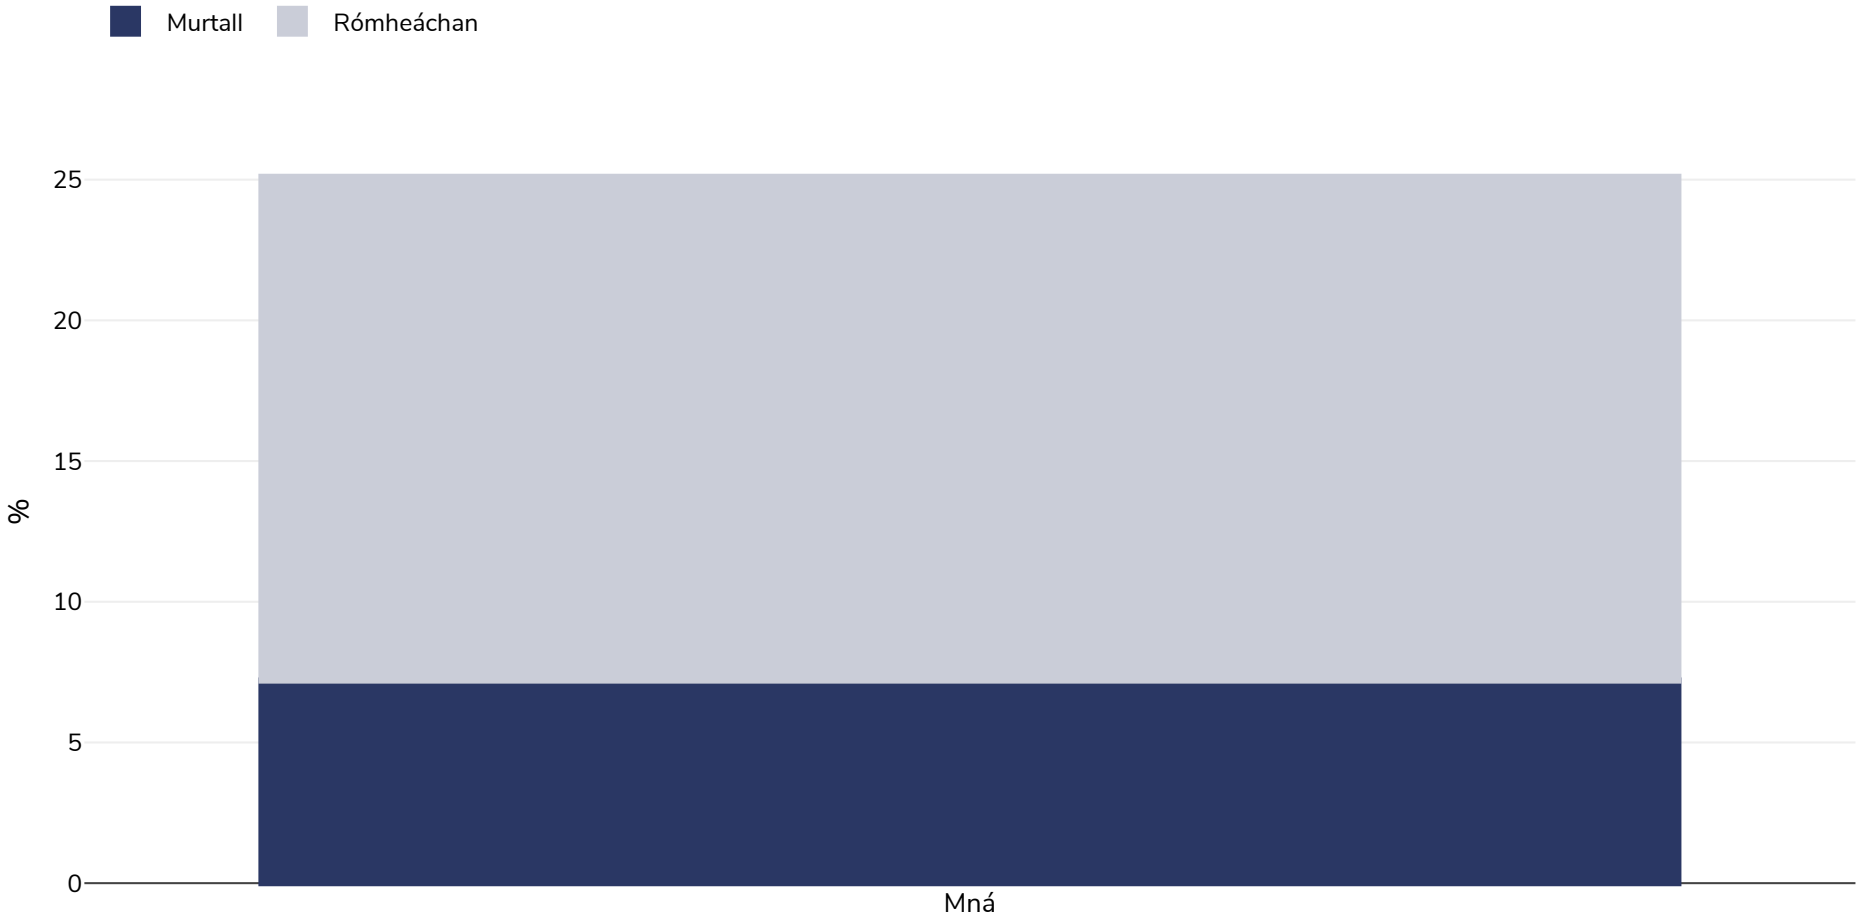

An Chéinia: Leitheadúlacht murtail

Mná, 2008-2009

| | |
|----------------------------|--------------------------------|
| Cineál an tsuirbhé: | Tomhaiste |
| Aois: | 15-49 |
| Samplamhéid: | 7548 |
| Ceantar Clúdaithe: | Náisiúnta |
| Tagairtí: | Demographic Health Survey 2009 |

Mura gcuirtear a mhalairt in iúl, is ionann rómheáchan agus ICM idir 25kg agus 29.9kg/m², is ionann murtall agus ICM níos mó ná 30kg/m².