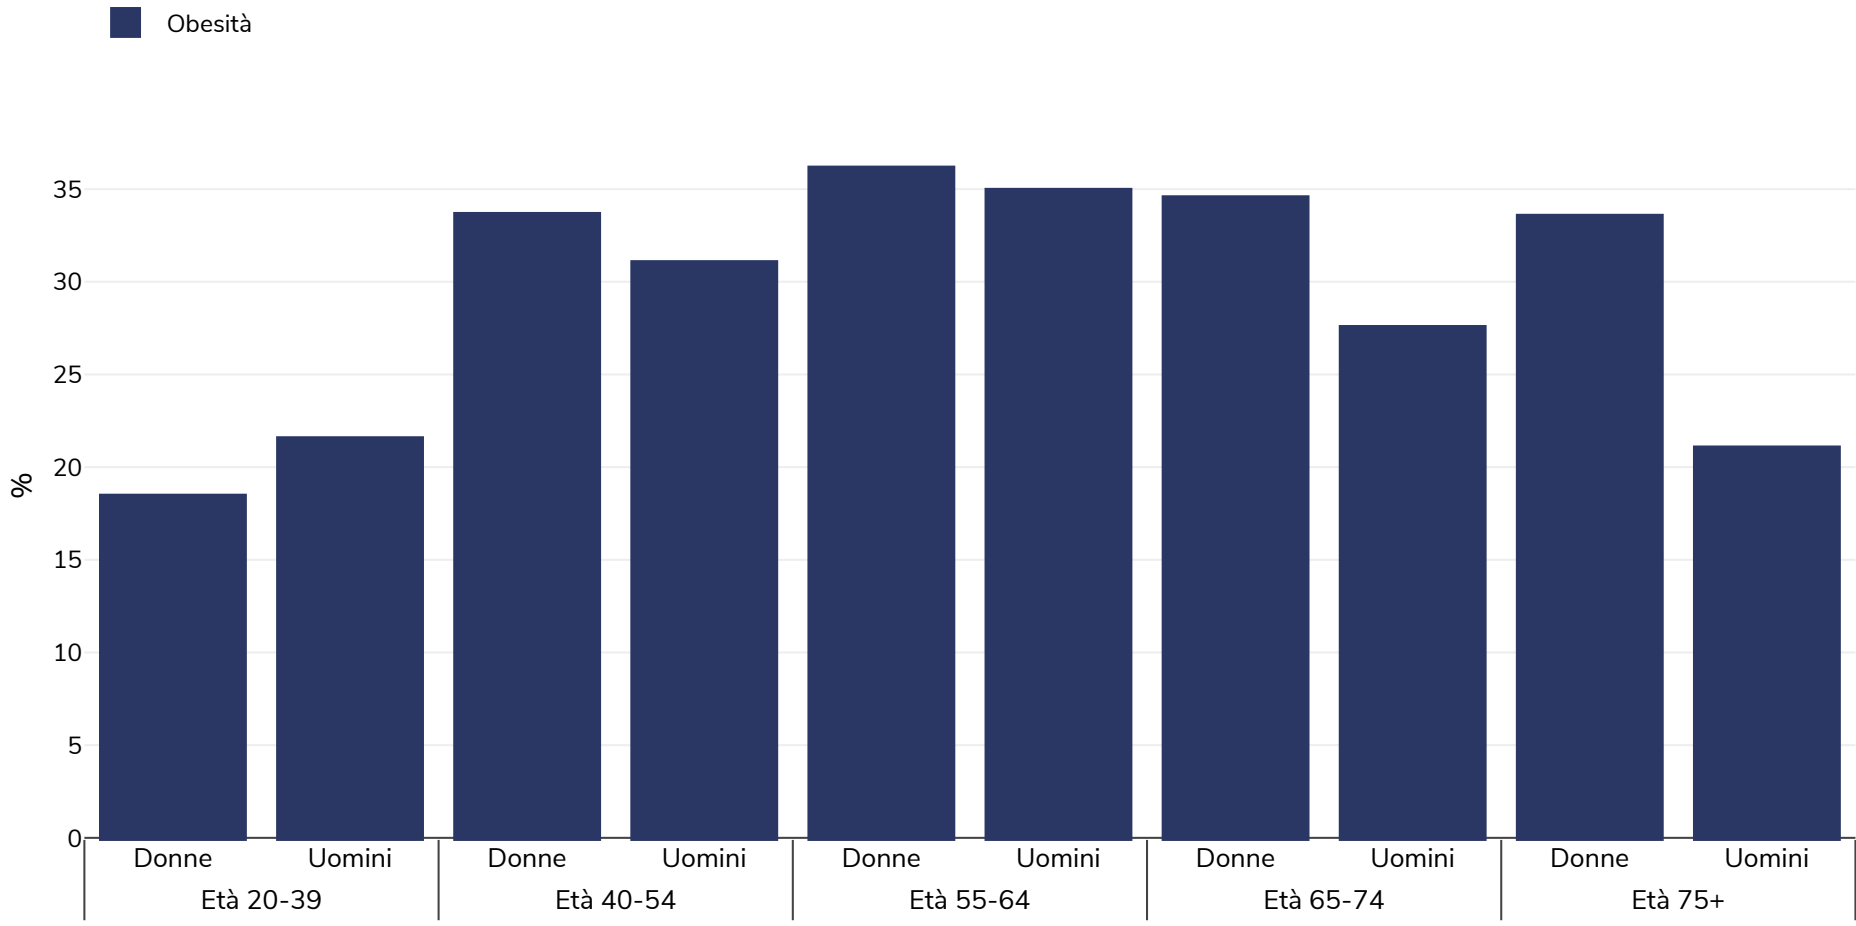

Finlandia: Sovrappeso/obesità per età

Adulti, 2023

Tipo di sondaggio:	Misurato
Dimensioni del campione:	5670
Area coperta:	Nazionale
Riferimenti:	Healthy Finland survey 2023. https://repo.thl.fi/sites/terveysuomi/ilmioraportit_2023/lihavuus.html (Accessed 5.12.23)
Note (disponibile solo in inglese):	Permanent residents only. The health examination took place in January-June 2023.

Salvo diversa indicazione, il sovrappeso si riferisce a un BMI compreso tra 25 kg e 29,9 kg/m², l'obesità si riferisce a un BMI superiore a 30 kg/m².