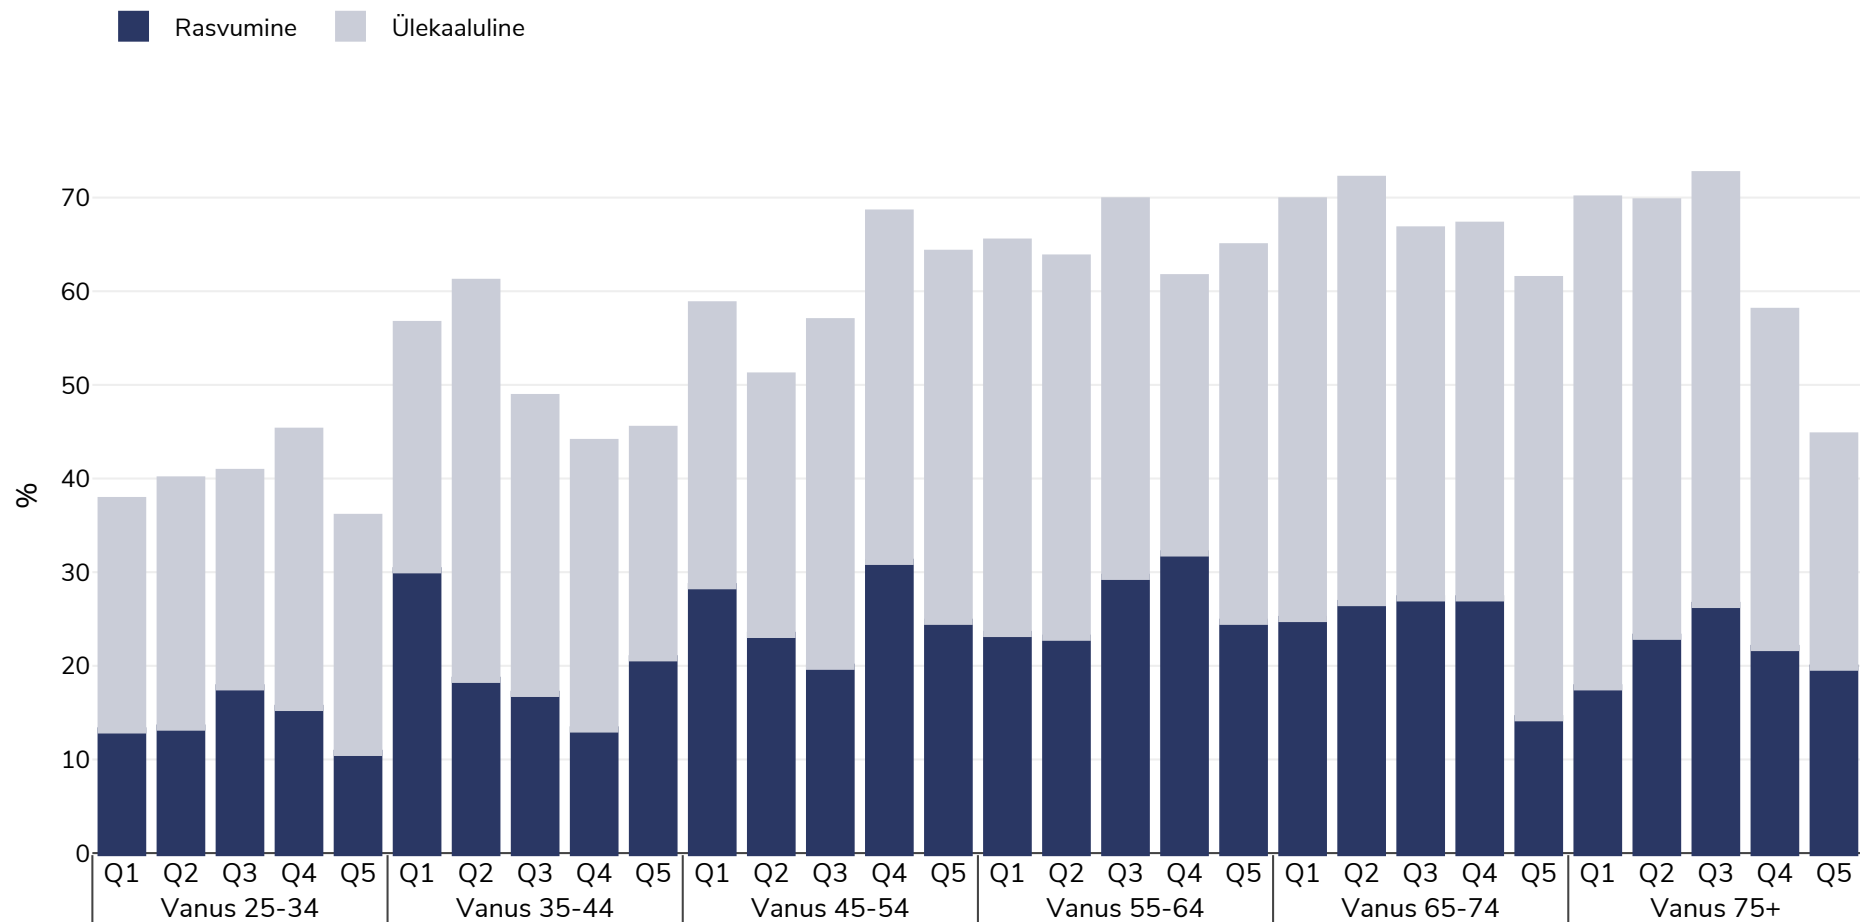

Soome: Overweight/obesity by age and socio-economic group

Naised, 2019

Uuringu tüüp: Ise teatatud

Hõlmatud piirkond: Riiklik

Viited: Eurostat 2019. Available at https://appsso.eurostat.ec.europa.eu/nui/show.do?dataset=hlth_ehis_bm1i&lang=en (last accessed 09.08.21).

Märkused: NB. Some age ranges missing due to insufficient data to display by age & income quintile

Kui ei ole märgitud teisiti, tähendab ülekaal KMI vahemikku 25 kg ja 29,9 kg/m², rasvumine KMI-t üle 30 kg/m².