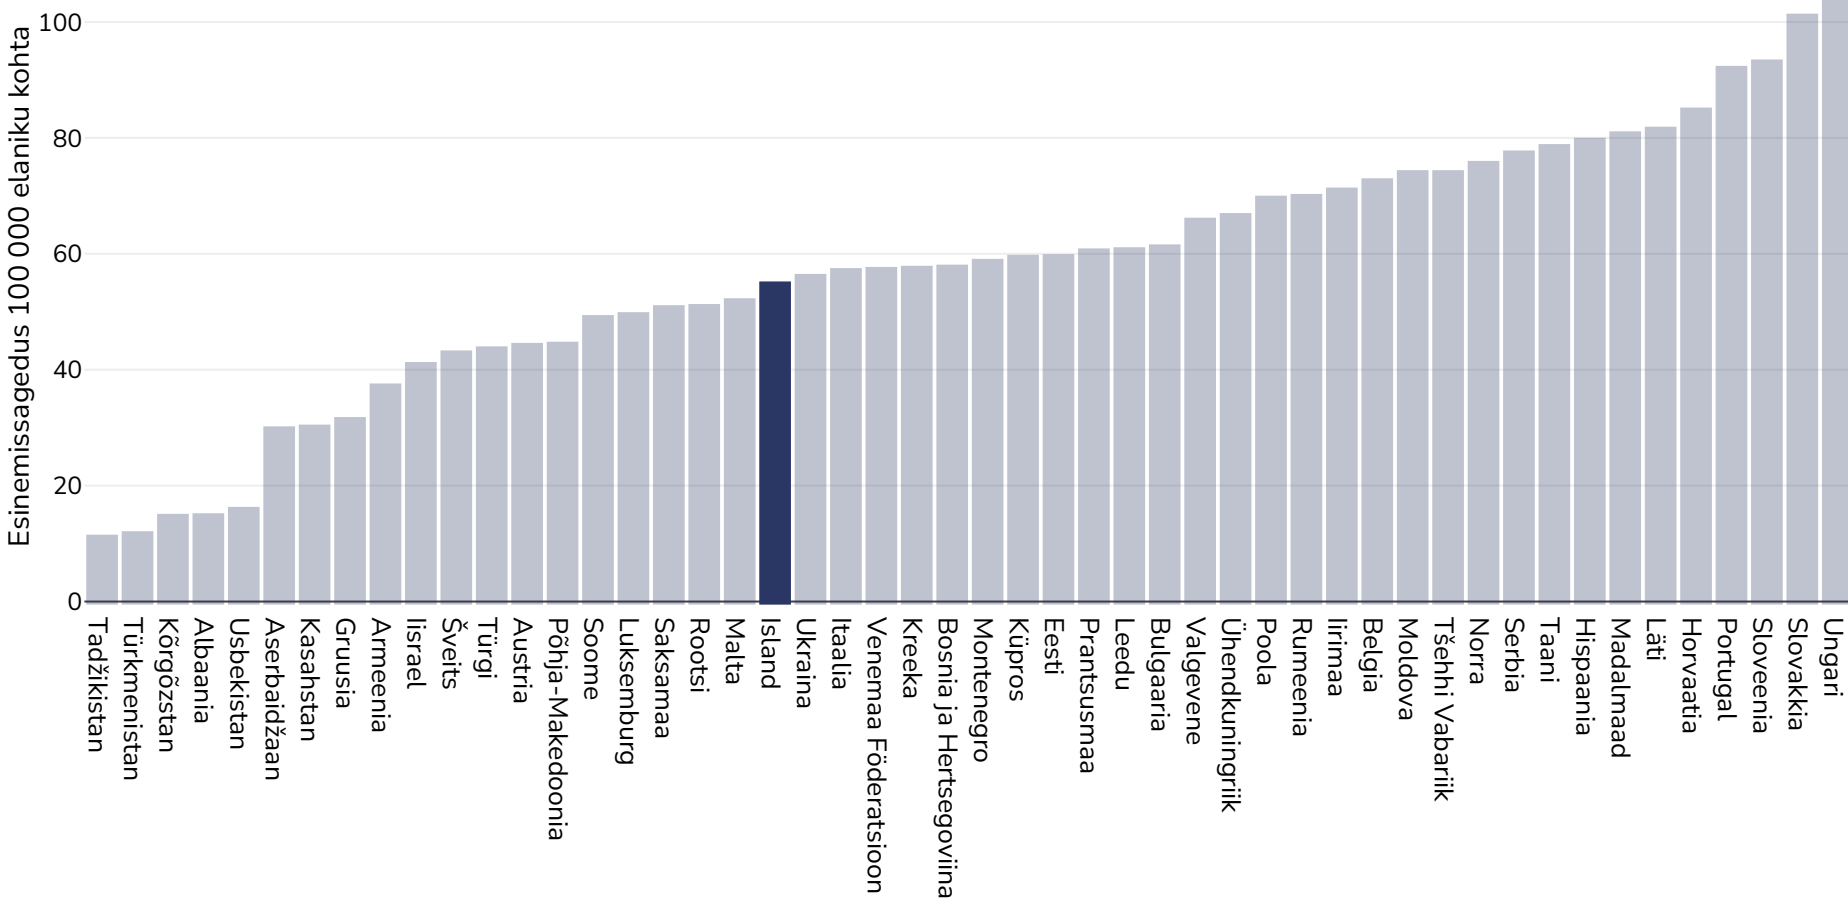

Island: Colorectal cancer

Mehed, 2020

Vanus: 20+

Hõlmatud piirkond: Riiklik

Viited: Ferlay J, Ervik M, Lam F, Colombet M, Mery L, Piñeros M, Znaor A, Soerjomataram I, Bray F (2020). Global Cancer Observatory: Cancer Today. Lyon, France: International Agency for Research on Cancer. Available from: <https://gco.iarc.fr/today>, accessed 10.01.2177

Mõisted: Age-standardized incidence rates per 100 000