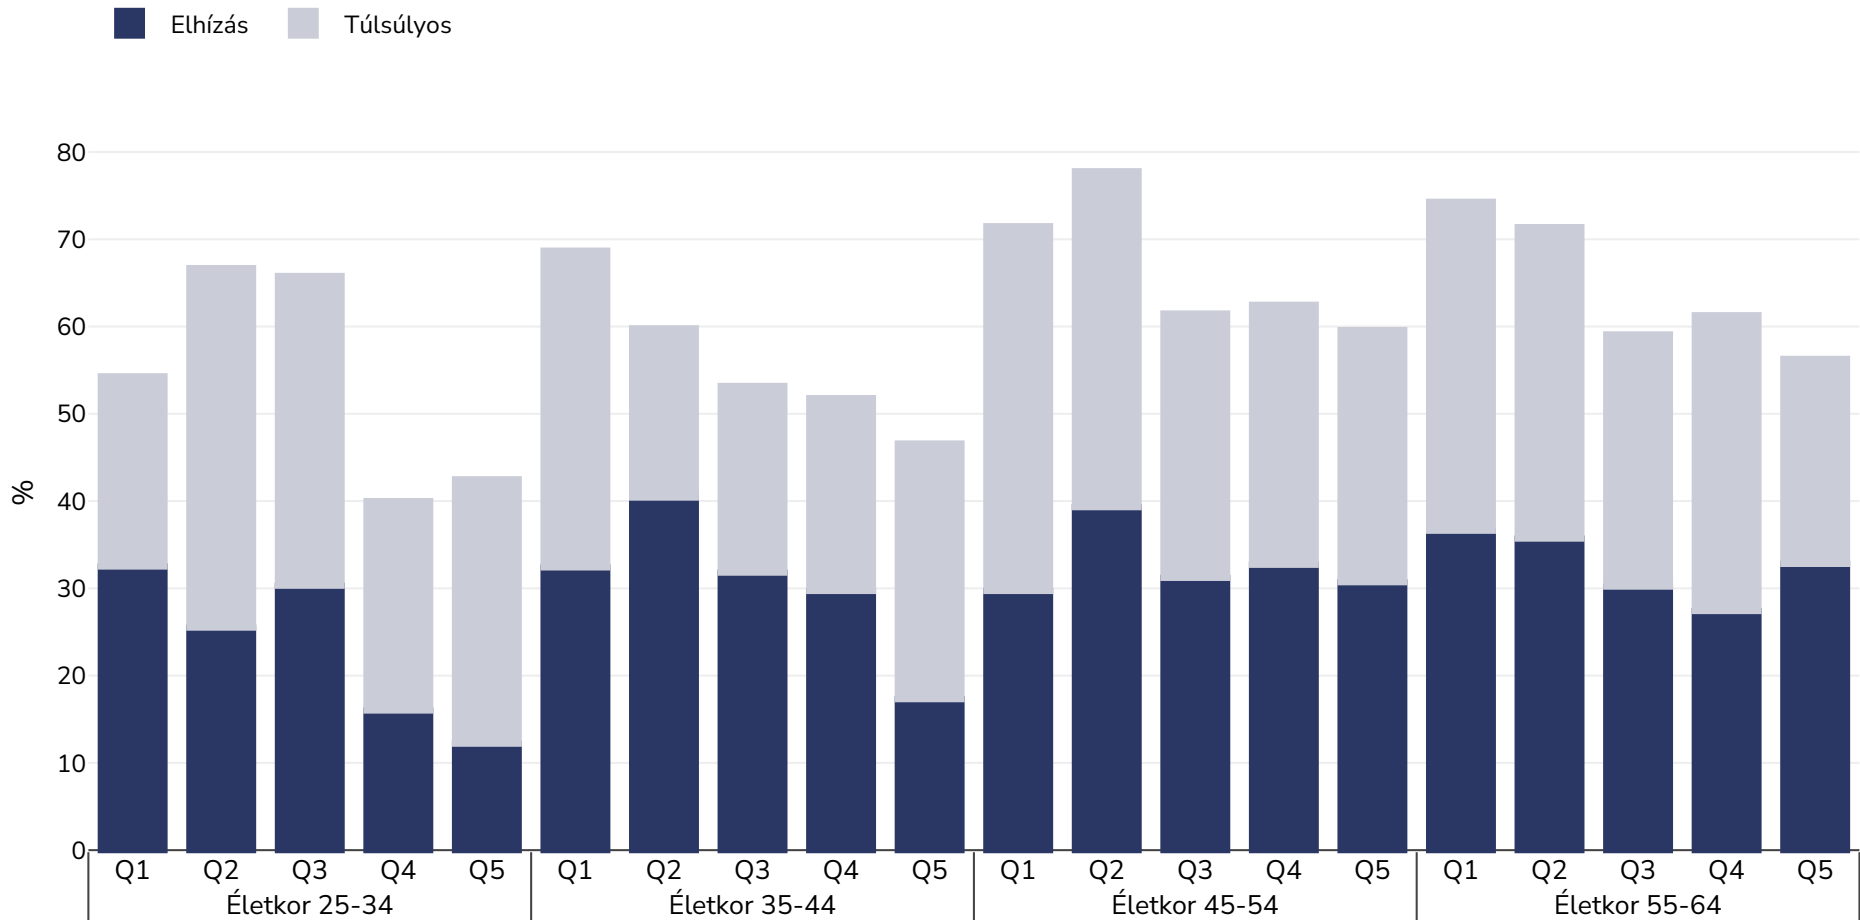

Málta: Overweight/obesity by age and socio-economic group

Nők, 2019

Felmérés típusa:

Önbevallás

Érintett terület:

Országos

Referenciák:

Eurostat 2019. Available at https://appsso.eurostat.ec.europa.eu/nui/show.do?dataset=hth_ehis_bm1i&lang=en (last accessed 09.08.21).

Jegyzetek:

NB. Some age ranges missing due to insufficient data to display by age & income quintile

Hacsak másként nem jelezzük, a túlsúly 25 kg és 29,9 kg/m² közötti BMI-re, az elhízás 30 kg/m²-nél nagyobb BMI-re utal..