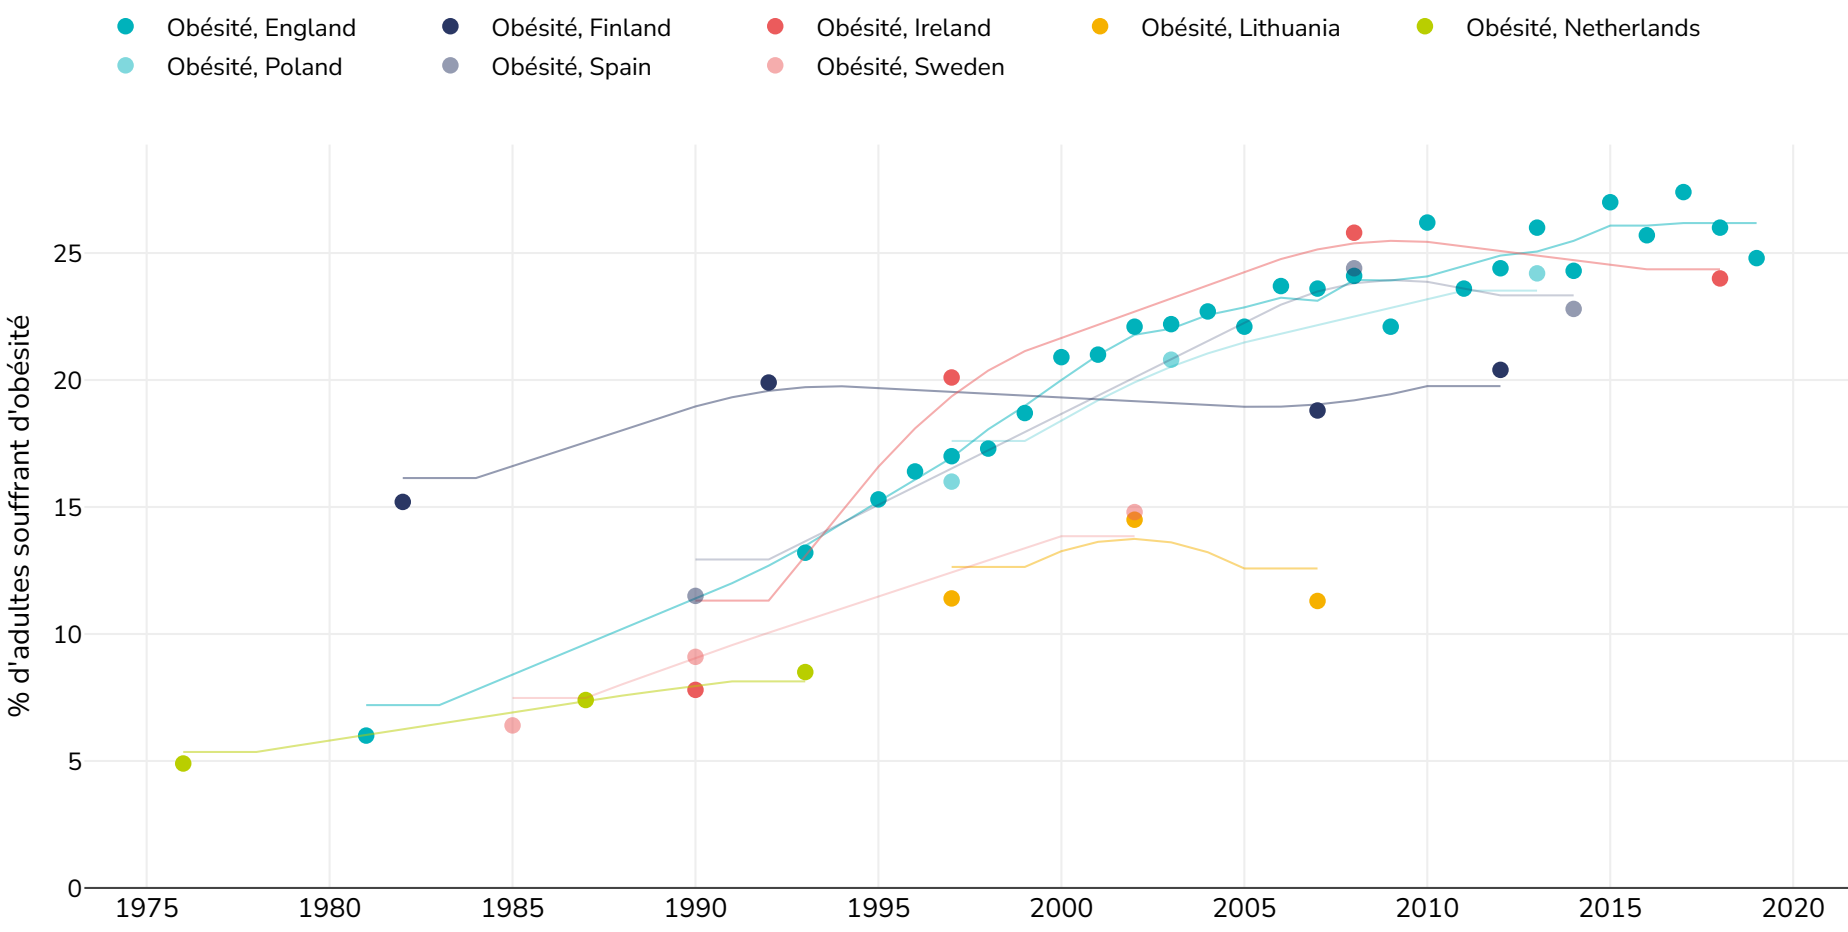

Lituanie: % Adults living with obesity in Europe 1976-2018, pays sélectionnés

Hommes

Références: For full details of references visit <https://data.worldobesity.org/>

Différentes méthodologies peuvent avoir été utilisées pour collecter ces données et, par conséquent, les données de différentes enquêtes peuvent ne pas être strictement comparables. Veuillez vérifier auprès des sources de données d'origine les méthodologies utilisées