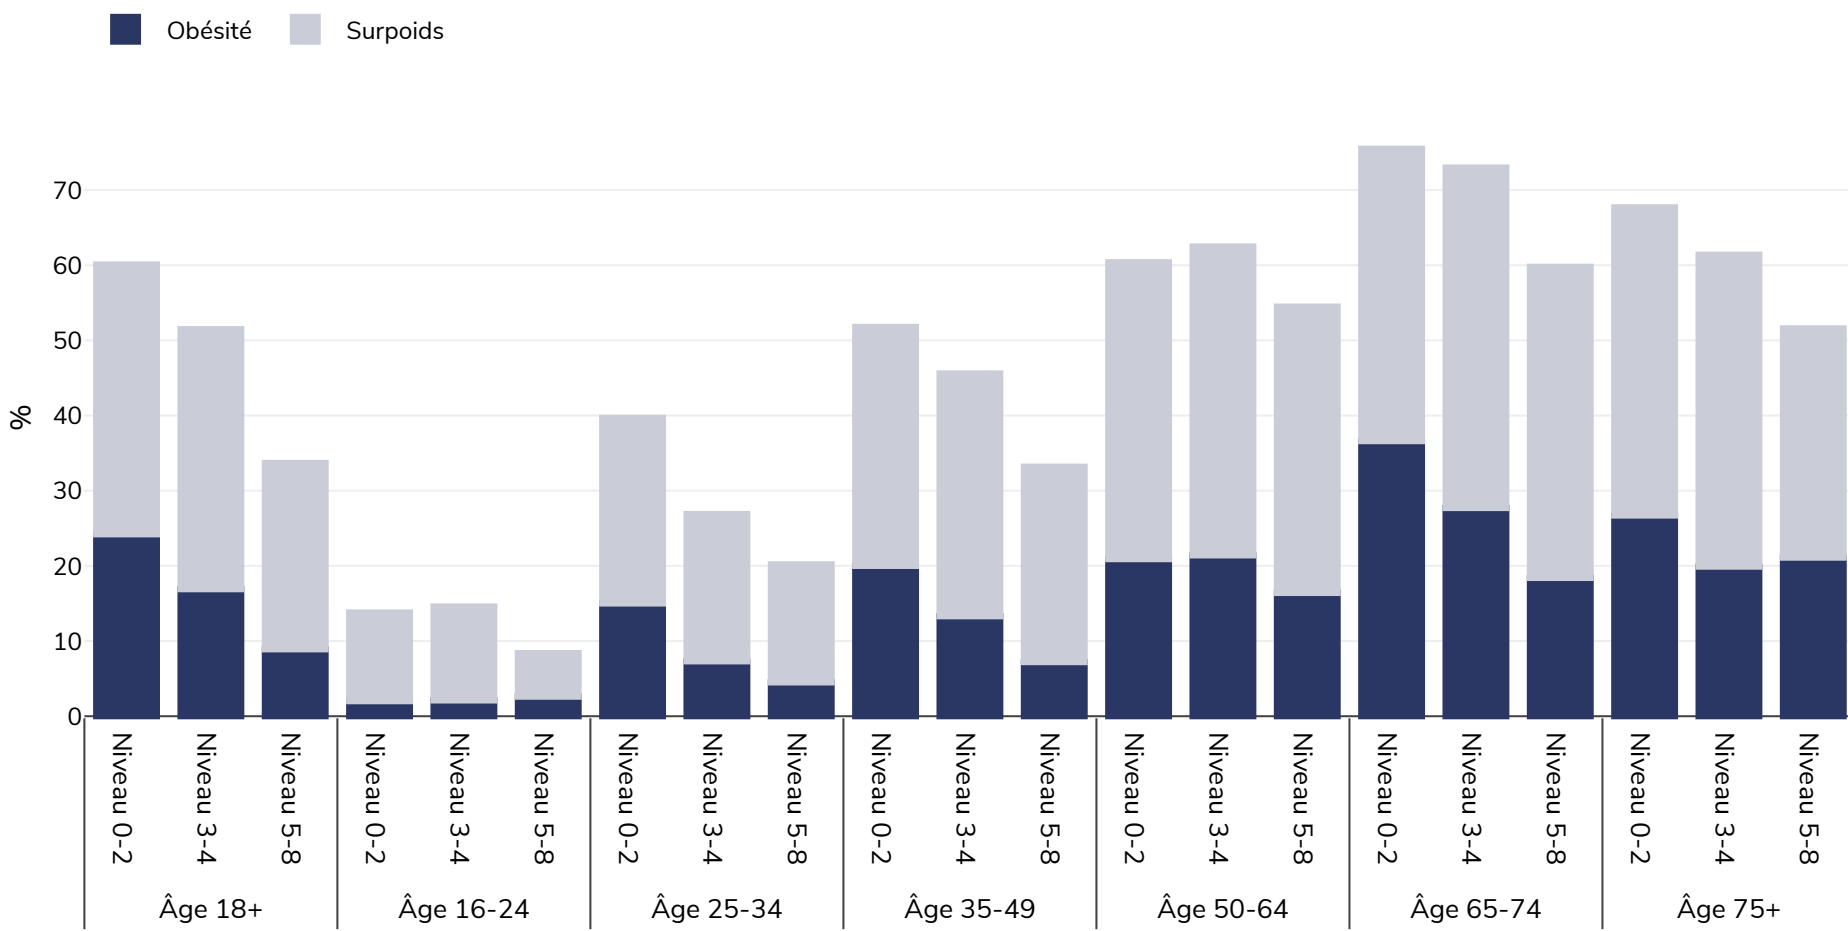

Pologne: Overweight/obesity by age and education

Femmes, 2017

Type d'enquête: Autodéclaré

Région couverte: National

Références: 2017 - Education EUROSTAT Database http://appsso.eurostat.ec.europa.eu/nui/show.do?dataset=ilc_hch10&lang=en (last accessed 25.08.20)

Sauf indication contraire, le surpoids fait référence à un IMC compris entre 25 kg et 29,9 kg/m², l'obésité fait référence à un IMC supérieur à 30 kg/m².